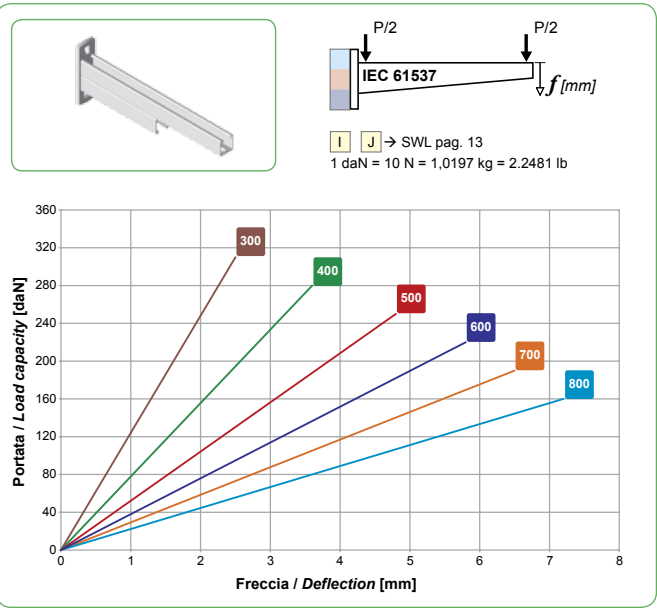

MENSOLA 56S-100 UNI-BAND 56S-100 UNI-BAND bracket

MENSOLA 57S-200 BI-BAND 57S-200 BI-BAND bracket

MENSOLA A2 55S-200 55S-200 bracket

MENSOLA 51V REGOLABILE 51V adjustable bracket

MENSOLA 51S SINGOLA 51S single bracket

MENSOLA 51S DOPPIA 51S double bracket

MENSOLA 58 UC1 58 UC1 bracket

MENSOLA 58 UR1 SINGOLA 58 UR1 single bracket

MENSOLA 59 UR1 RINFORZATA 59 UR1 reinforced bracket

MENSOLA 60 UR1 DOPPIA 60 UR1 double bracket

MENSOLA 58 UR2 -1F SINGOLA 58 UR2 -1F single bracket

MENSOLA 58 UR2 -2F SINGOLA 58 UR2 -2F single bracket

MENSOLA 59 UR2 RINFORZATA 59 UR2 reinforced bracket

MENSOLA 60 UR2 DOPPIA 60 UR2 double bracket