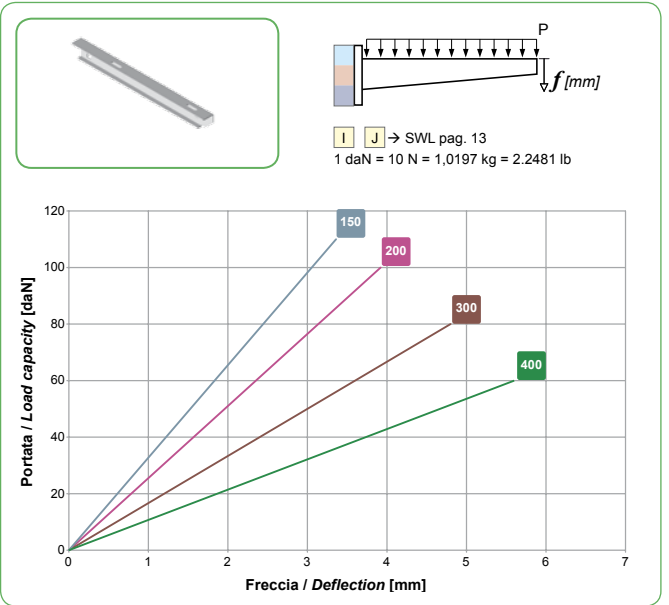

GRAFICI PORTATA DELLE MENSOLE

BRACKET LOAD CAPACITY GRAPHS

MENSOLA 10 OMEGA 10 omega bracket

MENSOLA OMEGA PBR PBR Omega bracket

MENSOLA 53 SALDATA 53 welded bracket

MENSOLA 54 INCASSO 54 embedding bracket

MENSOLA 56S-100 UNI-BAND 56S-100 UNI-BAND bracket

MENSOLA 57S-200 BI-BAND 57S-200 BI-BAND bracket

MENSOLA A2 55S-200 55S-200 bracket

MENSOLA 51V REGOLABILE 51V adjustable bracket

MENSOLA 51S SINGOLA 51S single bracket

MENSOLA 51S DOPPIA 51S double bracket

MENSOLA 58 UC1 58 UC1 bracket

MENSOLA 58 UR1 SINGOLA 58 UR1 single bracket

MENSOLA 59 UR1 RINFORZATA 59 UR1 reinforced bracket

MENSOLA 60 UR1 DOPPIA 60 UR1 double bracket