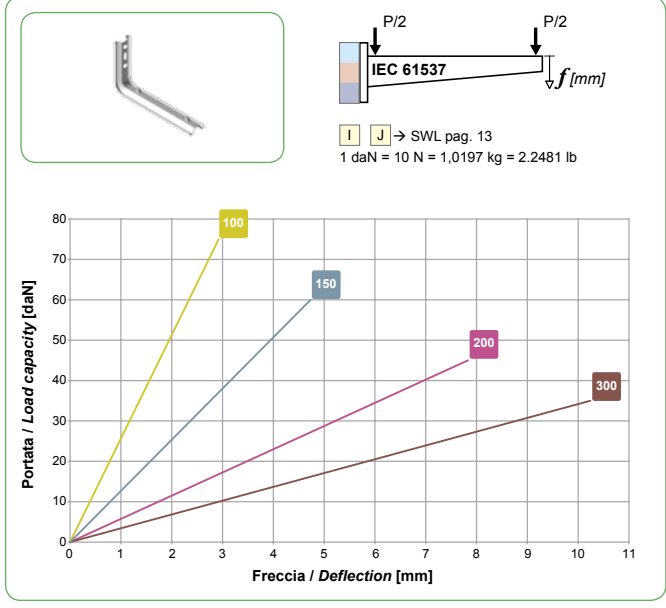

GRAFICI PORTATA DELLE MENSOLE

BRACKET LOAD CAPACITY GRAPHS

MENSOLA 10 OMEGA 10 omega bracket

MENSOLA OMEGA PBR PBR Omega bracket

MENSOLA 53 SALDATA 53 welded bracket

MENSOLA 54 INCASSO 54 embedding bracket

MENSOLA 56S-100 UNI-BAND 56S-100 UNI-BAND bracket

MENSOLA 57S-200 BI-BAND 57S-200 BI-BAND bracket

MENSOLA A2 55S-200 55S-200 bracket

MENSOLA 51V REGOLABILE 51V adjustable bracket

MENSOLA 51S SINGOLA 51S single bracket

MENSOLA 51S DOPPIA 51S double bracket

MENSOLA 58 UC1 58 UC1 bracket

MENSOLA 58 UR1 SINGOLA 58 UR1 single bracket

MENSOLA 59 UR1 RINFORZATA 59 UR1 reinforced bracket

MENSOLA 60 UR1 DOPPIA 60 UR1 double bracket

MENSOLA 58 UR2 -1F SINGOLA 58 UR2 -1F single bracket

MENSOLA 58 UR2 -2F SINGOLA 58 UR2 -2F single bracket

MENSOLA 59 UR2 RINFORZATA 59 UR2 reinforced bracket

MENSOLA 60 UR2 DOPPIA 60 UR2 double bracket