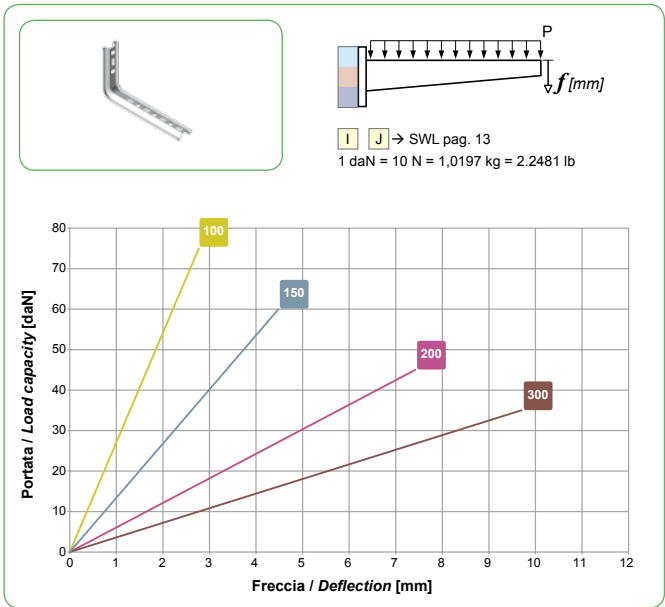

GRAFICI PORTATA DELLE MENSOLE

BRACKET LOAD CAPACITY GRAPHS

MENSOLA 10 OMEGA 10 omega bracket

MENSOLA OMEGA PBR PBR Omega bracket

MENSOLA 53 SALDATA 53 welded bracket

MENSOLA 54 INCASSO 54 embedding bracket

MENSOLA 56S-100 UNI-BAND 56S-100 UNI-BAND bracket

MENSOLA 57S-200 BI-BAND 57S-200 BI-BAND bracket

MENSOLA A2 55S-200 55S-200 bracket

MENSOLA 51V REGOLABILE 51V adjustable bracket

MENSOLA 51S SINGOLA 51S single bracket

MENSOLA 51S DOPPIA 51S double bracket

MENSOLA 58 UC1 58 UC1 bracket

MENSOLA 58 UR1 SINGOLA 58 UR1 single bracket

MENSOLA 59 UR1 RINFORZATA 59 UR1 reinforced bracket

MENSOLA 60 UR1 DOPPIA 60 UR1 double bracket

MENSOLA 58 UR2 -1F SINGOLA 58 UR2 -1F single bracket

MENSOLA 58 UR2 -2F SINGOLA 58 UR2 -2F single bracket

MENSOLA 59 UR2 RINFORZATA 59 UR2 reinforced bracket

MENSOLA 60 UR2 DOPPIA 60 UR2 double bracket