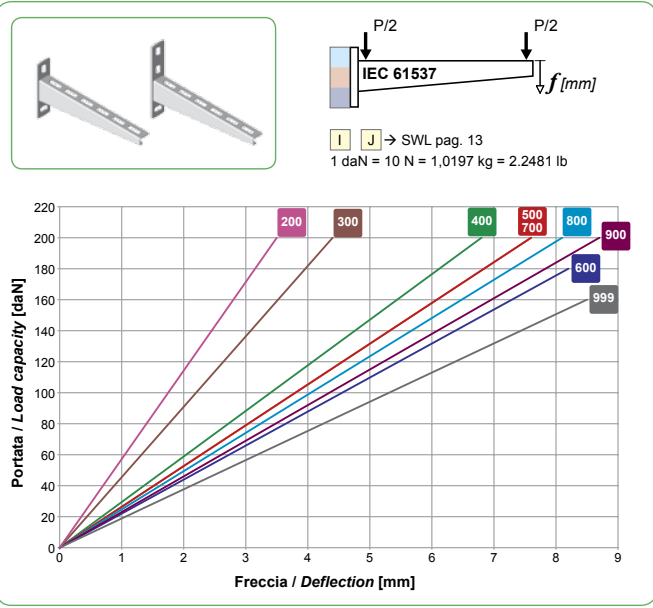

GRAFICI PORTATA DELLE MENSOLE

BRACKET LOAD CAPACITY GRAPHS

MENSOLA 10 OMEGA 10 omega bracket

MENSOLA OMEGA PBR PBR Omega bracket

MENSOLA 53 SALDATA 53 welded bracket

MENSOLA 54 INCASSO 54 embedding bracket

MENSOLA 56S-100 UNI-BAND 56S-100 UNI-BAND bracket

MENSOLA 57S-200 BI-BAND 57S-200 BI-BAND bracket

MENSOLA A2 55S-200 55S-200 bracket

MENSOLA 51V REGOLABILE 51V adjustable bracket

MENSOLA 51S SINGOLA 51S single bracket

MENSOLA 51S DOPPIA 51S double bracket

MENSOLA 58 UC1 58 UC1 bracket

MENSOLA 58 UR1 SINGOLA 58 UR1 single bracket

MENSOLA 59 UR1 RINFORZATA 59 UR1 reinforced bracket

MENSOLA 60 UR1 DOPPIA 60 UR1 double bracket

MENSOLA 58 UR2 -1F SINGOLA 58 UR2 -1F single bracket

MENSOLA 58 UR2 -2F SINGOLA 58 UR2 -2F single bracket

MENSOLA 59 UR2 RINFORZATA 59 UR2 reinforced bracket

MENSOLA 60 UR2 DOPPIA 60 UR2 double bracket