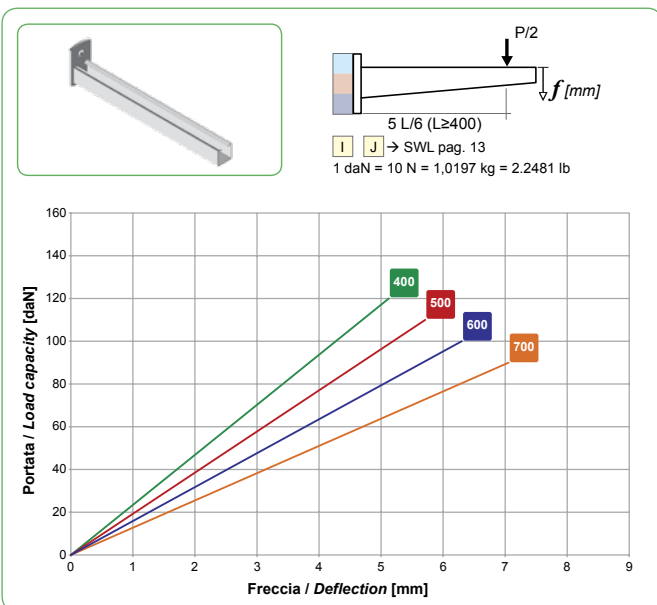

MENSOLA 56S-100 UNI-BAND 56S-100 UNI-BAND bracket

MENSOLA 57S-200 BI-BAND 57S-200 BI-BAND bracket

MENSOLA A2 55S-200 55S-200 bracket

MENSOLA 51V REGOLABILE 51V adjustable bracket

MENSOLA 51S SINGOLA 51S single bracket

MENSOLA 51S DOPPIA 51S double bracket

MENSOLA 58 UC1 58 UC1 bracket

MENSOLA 58 UR1 SINGOLA 58 UR1 single bracket

MENSOLA 59 UR1 RINFORZATA 59 UR1 reinforced bracket

MENSOLA 60 UR1 DOPPIA 60 UR1 double bracket

MENSOLA 58 UR2 -1F SINGOLA 58 UR2 -1F single bracket

MENSOLA 58 UR2 -2F SINGOLA 58 UR2 -2F single bracket

MENSOLA 59 UR2 RINFORZATA 59 UR2 reinforced bracket

MENSOLA 60 UR2 DOPPIA 60 UR2 double bracket