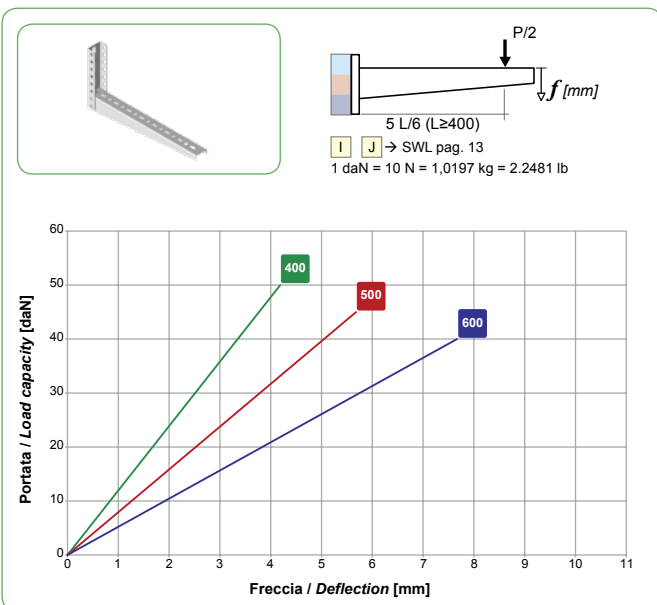

GRAFICI PORTATA DELLE MENSOLE

BRACKET LOAD CAPACITY GRAPHS

MENSOLA 10 OMEGA 10 omega bracket

MENSOLA OMEGA PBR PBR Omega bracket

MENSOLA 53 SALDATA 53 welded bracket

MENSOLA 54 INCASSO 54 embedding bracket

MENSOLA 56S-100 UNI-BAND 56S-100 UNI-BAND bracket

MENSOLA 57S-200 BI-BAND 57S-200 BI-BAND bracket

MENSOLA A2 55S-200 55S-200 bracket

MENSOLA 51V REGOLABILE 51V adjustable bracket

MENSOLA 51S SINGOLA 51S single bracket

MENSOLA 51S DOPPIA 51S double bracket

MENSOLA 58 UC1 58 UC1 bracket

MENSOLA 58 UR1 SINGOLA 58 UR1 single bracket

MENSOLA 59 UR1 RINFORZATA 59 UR1 reinforced bracket

MENSOLA 60 UR1 DOPPIA 60 UR1 double bracket

MENSOLA 58 UR2 -1F SINGOLA 58 UR2 -1F single bracket

MENSOLA 58 UR2 -2F SINGOLA 58 UR2 -2F single bracket

MENSOLA 59 UR2 RINFORZATA 59 UR2 reinforced bracket

MENSOLA 60 UR2 DOPPIA 60 UR2 double bracket