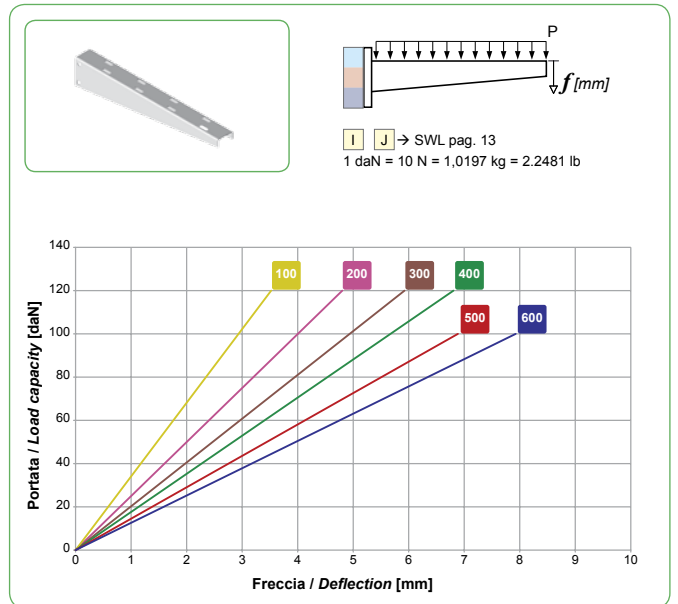

GRAFICI PORTATA DELLE MENSOLE

BRACKET LOAD CAPACITY GRAPHS

MENSOLA 10 OMEGA 10 omega bracket

MENSOLA OMEGA PBR PBR Omega bracket

MENSOLA 53 SALDATA 53 welded bracket

MENSOLA 54 INCASSO 54 embedding bracket

MENSOLA 56S-100 UNI-BAND 56S-100 UNI-BAND bracket

MENSOLA 57S-200 BI-BAND 57S-200 BI-BAND bracket

MENSOLA A2 55S-200 55S-200 bracket

MENSOLA 51V REGOLABILE 51V adjustable bracket

MENSOLA 51S SINGOLA 51S single bracket

MENSOLA 51S DOPPIA 51S double bracket

MENSOLA 58 UC1 58 UC1 bracket

MENSOLA 58 UR1 SINGOLA 58 UR1 single bracket

MENSOLA 59 UR1 RINFORZATA 59 UR1 reinforced bracket

MENSOLA 60 UR1 DOPPIA 60 UR1 double bracket