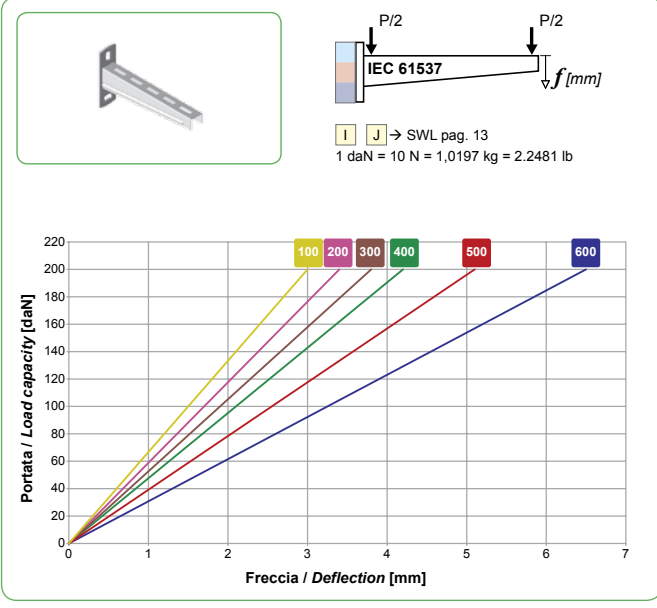

GRAFICI PORTATA DELLE MENSOLE

BRACKET LOAD CAPACITY GRAPHS

MENSOLA 10 OMEGA 10 omega bracket

MENSOLA OMEGA PBR PBR Omega bracket

MENSOLA 53 SALDATA 53 welded bracket

MENSOLA 54 INCASSO 54 embedding bracket

MENSOLA 56S-100 UNI-BAND 56S-100 UNI-BAND bracket

MENSOLA 57S-200 BI-BAND 57S-200 BI-BAND bracket

MENSOLA A2 55S-200 55S-200 bracket

MENSOLA 51V REGOLABILE 51V adjustable bracket

MENSOLA 51S SINGOLA 51S single bracket

MENSOLA 51S DOPPIA 51S double bracket

MENSOLA 58 UC1 58 UC1 bracket

MENSOLA 58 UR1 SINGOLA 58 UR1 single bracket

MENSOLA 59 UR1 RINFORZATA 59 UR1 reinforced bracket

MENSOLA 60 UR1 DOPPIA 60 UR1 double bracket

MENSOLA 58 UR2 -1F SINGOLA 58 UR2 -1F single bracket

MENSOLA 58 UR2 -2F SINGOLA 58 UR2 -2F single bracket

MENSOLA 59 UR2 RINFORZATA 59 UR2 reinforced bracket

MENSOLA 60 UR2 DOPPIA 60 UR2 double bracket