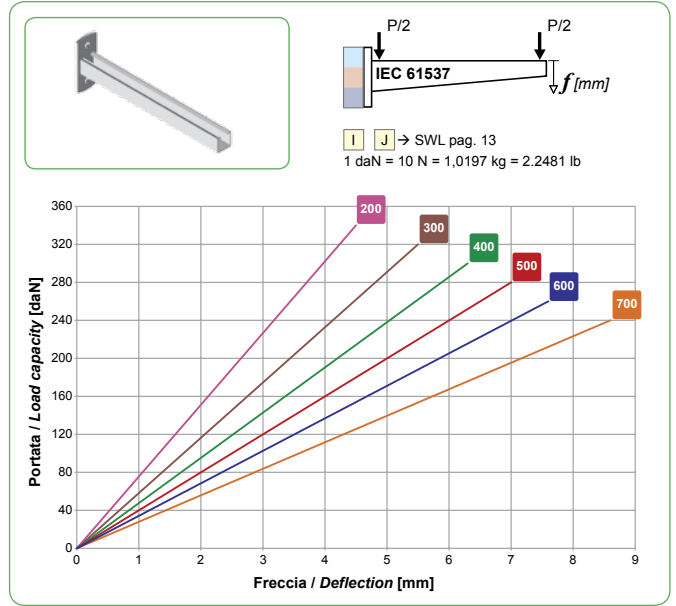

MENSOLA 56S-100 UNI-BAND 56S-100 UNI-BAND bracket

MENSOLA 57S-200 BI-BAND 57S-200 BI-BAND bracket

MENSOLA A2 55S-200 55S-200 bracket

MENSOLA 51V REGOLABILE 51V adjustable bracket

MENSOLA 51S SINGOLA 51S single bracket

MENSOLA 51S DOPPIA 51S double bracket

MENSOLA 58 UC1 58 UC1 bracket

MENSOLA 58 UR1 SINGOLA 58 UR1 single bracket

MENSOLA 59 UR1 RINFORZATA 59 UR1 reinforced bracket

MENSOLA 60 UR1 DOPPIA 60 UR1 double bracket

MENSOLA 58 UR2 -1F SINGOLA 58 UR2 -1F single bracket

MENSOLA 58 UR2 -2F SINGOLA 58 UR2 -2F single bracket

MENSOLA 59 UR2 RINFORZATA 59 UR2 reinforced bracket

MENSOLA 60 UR2 DOPPIA 60 UR2 double bracket