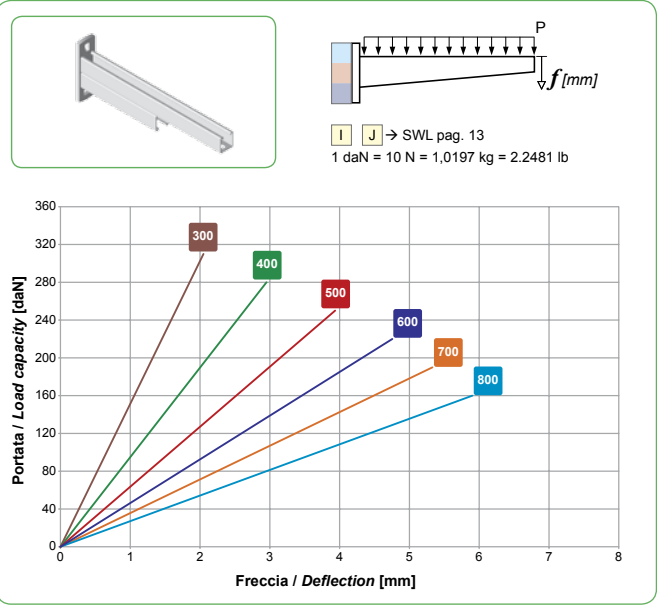

MENSOLA 56S-100 UNI-BAND 56S-100 UNI-BAND bracket

MENSOLA 57S-200 BI-BAND 57S-200 BI-BAND bracket

MENSOLA A2 55S-200 55S-200 bracket

MENSOLA 51V REGOLABILE 51V adjustable bracket

MENSOLA 51S SINGOLA 51S single bracket

MENSOLA 51S DOPPIA 51S double bracket

MENSOLA 58 UC1 58 UC1 bracket

MENSOLA 58 UR1 SINGOLA 58 UR1 single bracket

MENSOLA 59 UR1 RINFORZATA 59 UR1 reinforced bracket

MENSOLA 60 UR1 DOPPIA 60 UR1 double bracket

MENSOLA 58 UR2 -1F SINGOLA 58 UR2 -1F single bracket

MENSOLA 58 UR2 -2F SINGOLA 58 UR2 -2F single bracket

MENSOLA 59 UR2 RINFORZATA 59 UR2 reinforced bracket

MENSOLA 60 UR2 DOPPIA 60 UR2 double bracket