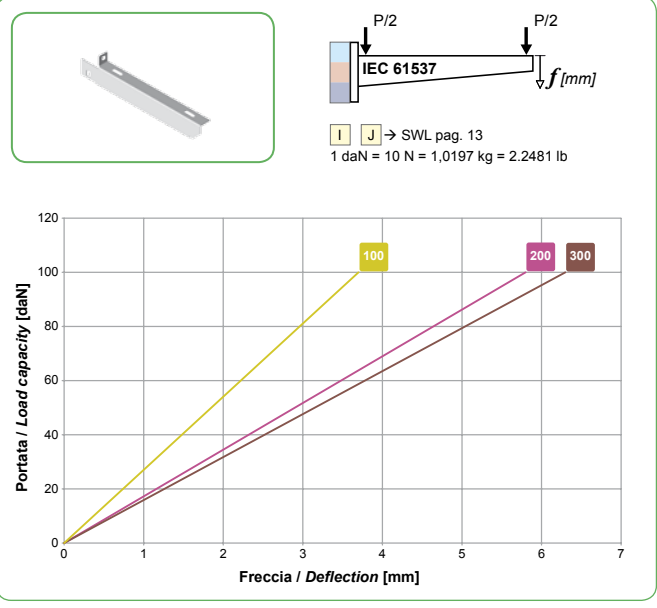

GRAFICI PORTATA DELLE MENSOLE

BRACKET LOAD CAPACITY GRAPHS

MENSOLA 10 OMEGA 10 omega bracket

MENSOLA OMEGA PBR PBR Omega bracket

MENSOLA 53 SALDATA 53 welded bracket

MENSOLA 54 INCASSO 54 embedding bracket

MENSOLA 56S-100 UNI-BAND 56S-100 UNI-BAND bracket

MENSOLA 57S-200 BI-BAND 57S-200 BI-BAND bracket

MENSOLA A2 55S-200 55S-200 bracket

MENSOLA 51V REGOLABILE 51V adjustable bracket

MENSOLA 51S SINGOLA 51S single bracket

MENSOLA 51S DOPPIA 51S double bracket

MENSOLA 58 UC1 58 UC1 bracket

MENSOLA 58 UR1 SINGOLA 58 UR1 single bracket

MENSOLA 59 UR1 RINFORZATA 59 UR1 reinforced bracket

MENSOLA 60 UR1 DOPPIA 60 UR1 double bracket

MENSOLA 58 UR2 -1F SINGOLA 58 UR2 -1F single bracket

MENSOLA 58 UR2 -2F SINGOLA 58 UR2 -2F single bracket

MENSOLA 59 UR2 RINFORZATA 59 UR2 reinforced bracket

MENSOLA 60 UR2 DOPPIA 60 UR2 double bracket