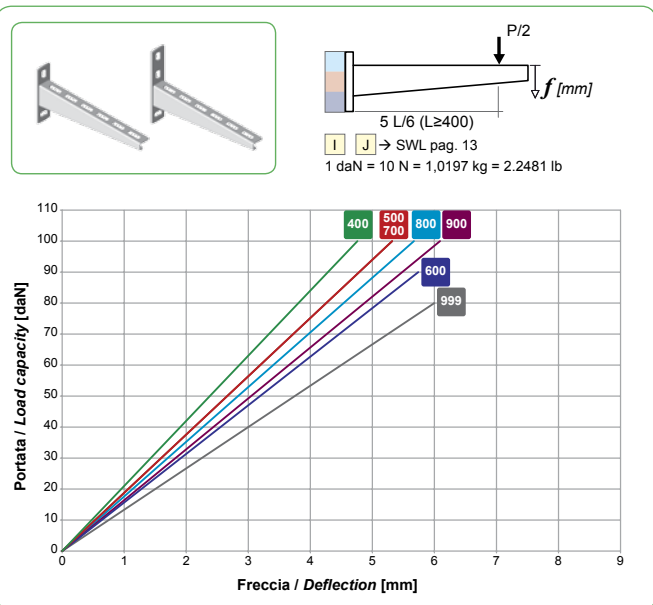

GRAFICI PORTATA DELLE MENSOLE

BRACKET LOAD CAPACITY GRAPHS

MENSOLA 10 OMEGA 10 omega bracket

MENSOLA OMEGA PBR PBR Omega bracket

MENSOLA 53 SALDATA 53 welded bracket

MENSOLA 54 INCASSO 54 embedding bracket

MENSOLA 56S-100 UNI-BAND 56S-100 UNI-BAND bracket

MENSOLA 57S-200 BI-BAND 57S-200 BI-BAND bracket

MENSOLA A2 55S-200 55S-200 bracket

MENSOLA 51V REGOLABILE 51V adjustable bracket

MENSOLA 51S SINGOLA 51S single bracket

MENSOLA 51S DOPPIA 51S double bracket

MENSOLA 58 UC1 58 UC1 bracket

MENSOLA 58 UR1 SINGOLA 58 UR1 single bracket

MENSOLA 59 UR1 RINFORZATA 59 UR1 reinforced bracket

MENSOLA 60 UR1 DOPPIA 60 UR1 double bracket

MENSOLA 58 UR2 -1F SINGOLA 58 UR2 -1F single bracket

MENSOLA 58 UR2 -2F SINGOLA 58 UR2 -2F single bracket

MENSOLA 59 UR2 RINFORZATA 59 UR2 reinforced bracket

MENSOLA 60 UR2 DOPPIA 60 UR2 double bracket