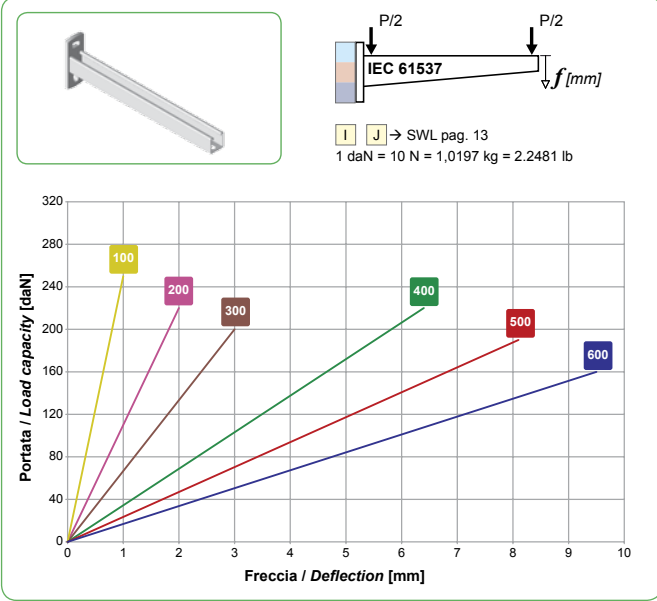

GRAFICI PORTATA DELLE MENSOLE

BRACKET LOAD CAPACITY GRAPHS

MENSOLA 10 OMEGA 10 omega bracket

MENSOLA OMEGA PBR PBR Omega bracket

MENSOLA 53 SALDATA 53 welded bracket

MENSOLA 54 INCASSO 54 embedding bracket

MENSOLA 56S-100 UNI-BAND 56S-100 UNI-BAND bracket

MENSOLA 57S-200 BI-BAND 57S-200 BI-BAND bracket

MENSOLA A2 55S-200 55S-200 bracket

MENSOLA 51V REGOLABILE 51V adjustable bracket

MENSOLA 51S SINGOLA 51S single bracket

MENSOLA 51S DOPPIA 51S double bracket

MENSOLA 58 UC1 58 UC1 bracket

MENSOLA 58 UR1 SINGOLA 58 UR1 single bracket

MENSOLA 59 UR1 RINFORZATA 59 UR1 reinforced bracket

MENSOLA 60 UR1 DOPPIA 60 UR1 double bracket

MENSOLA 58 UR2 -1F SINGOLA 58 UR2 -1F single bracket

MENSOLA 58 UR2 -2F SINGOLA 58 UR2 -2F single bracket

MENSOLA 59 UR2 RINFORZATA 59 UR2 reinforced bracket

MENSOLA 60 UR2 DOPPIA 60 UR2 double bracket