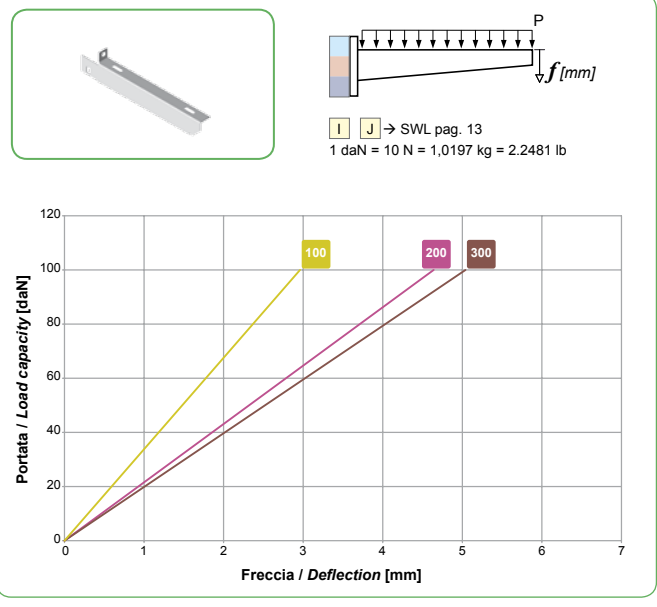

GRAFICI PORTATA DELLE MENSOLE

BRACKET LOAD CAPACITY GRAPHS

MENSOLA 10 OMEGA 10 omega bracket

MENSOLA OMEGA PBR PBR Omega bracket

MENSOLA 53 SALDATA 53 welded bracket

MENSOLA 54 INCASSO 54 embedding bracket

MENSOLA 56S-100 UNI-BAND 56S-100 UNI-BAND bracket

MENSOLA 57S-200 BI-BAND 57S-200 BI-BAND bracket

MENSOLA A2 55S-200 55S-200 bracket

MENSOLA 51V REGOLABILE 51V adjustable bracket

MENSOLA 51S SINGOLA 51S single bracket

MENSOLA 51S DOPPIA 51S double bracket

MENSOLA 58 UC1 58 UC1 bracket

MENSOLA 58 UR1 SINGOLA 58 UR1 single bracket

MENSOLA 59 UR1 RINFORZATA 59 UR1 reinforced bracket

MENSOLA 60 UR1 DOPPIA 60 UR1 double bracket