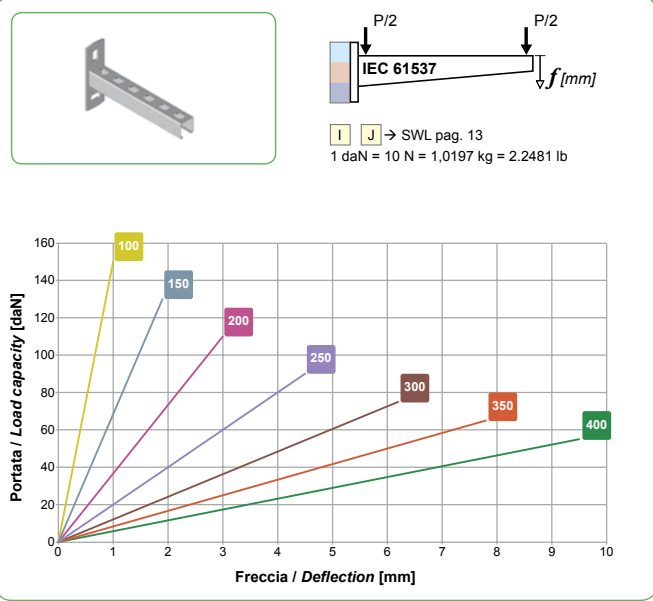

GRAFICI PORTATA DELLE MENSOLE

BRACKET LOAD CAPACITY GRAPHS

MENSOLA 10 OMEGA 10 omega bracket

MENSOLA OMEGA PBR PBR Omega bracket

MENSOLA 53 SALDATA 53 welded bracket

MENSOLA 54 INCASSO 54 embedding bracket

MENSOLA 56S-100 UNI-BAND 56S-100 UNI-BAND bracket

MENSOLA 57S-200 BI-BAND 57S-200 BI-BAND bracket

MENSOLA A2 55S-200 55S-200 bracket

MENSOLA 51V REGOLABILE 51V adjustable bracket

MENSOLA 51S SINGOLA 51S single bracket

MENSOLA 51S DOPPIA 51S double bracket

MENSOLA 58 UC1 58 UC1 bracket

MENSOLA 58 UR1 SINGOLA 58 UR1 single bracket

MENSOLA 59 UR1 RINFORZATA 59 UR1 reinforced bracket

MENSOLA 60 UR1 DOPPIA 60 UR1 double bracket

MENSOLA 58 UR2 -1F SINGOLA 58 UR2 -1F single bracket

MENSOLA 58 UR2 -2F SINGOLA 58 UR2 -2F single bracket

MENSOLA 59 UR2 RINFORZATA 59 UR2 reinforced bracket

MENSOLA 60 UR2 DOPPIA 60 UR2 double bracket