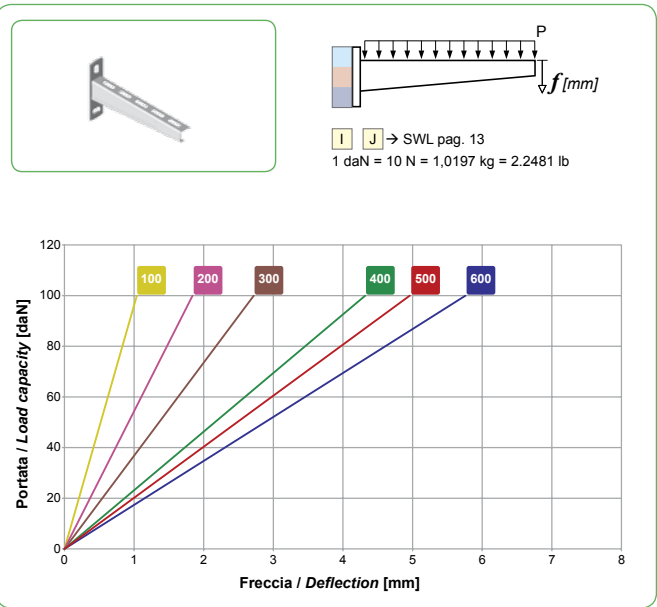

GRAFICI PORTATA DELLE MENSOLE

BRACKET LOAD CAPACITY GRAPHS

MENSOLA 10 OMEGA 10 omega bracket

MENSOLA OMEGA PBR PBR Omega bracket

MENSOLA 53 SALDATA 53 welded bracket

MENSOLA 54 INCASSO 54 embedding bracket

MENSOLA 56S-100 UNI-BAND 56S-100 UNI-BAND bracket

MENSOLA 57S-200 BI-BAND 57S-200 BI-BAND bracket

MENSOLA A2 55S-200 55S-200 bracket

MENSOLA 51V REGOLABILE 51V adjustable bracket

MENSOLA 51S SINGOLA 51S single bracket

MENSOLA 51S DOPPIA 51S double bracket

MENSOLA 58 UC1 58 UC1 bracket

MENSOLA 58 UR1 SINGOLA 58 UR1 single bracket

MENSOLA 59 UR1 RINFORZATA 59 UR1 reinforced bracket

MENSOLA 60 UR1 DOPPIA 60 UR1 double bracket