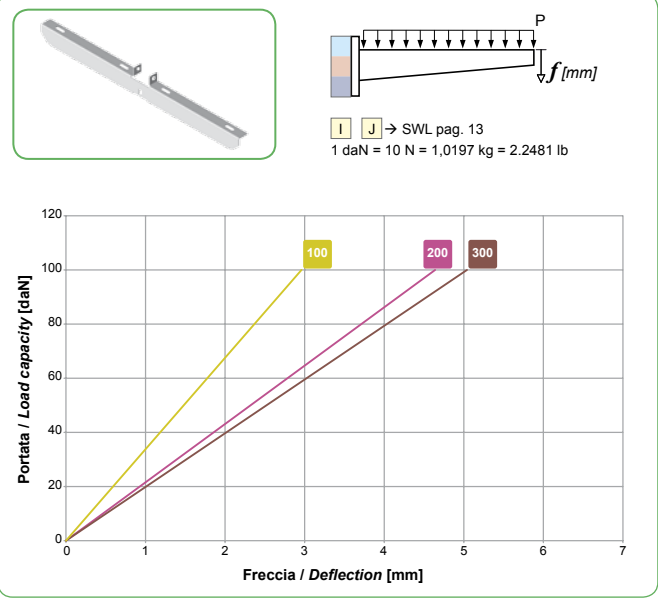

GRAFICI PORTATA DELLE MENSOLE

BRACKET LOAD CAPACITY GRAPHS

MENSOLA 10 OMEGA 10 omega bracket

MENSOLA OMEGA PBR PBR Omega bracket

MENSOLA 53 SALDATA 53 welded bracket

MENSOLA 54 INCASSO 54 embedding bracket

MENSOLA 56S-100 UNI-BAND 56S-100 UNI-BAND bracket

MENSOLA 57S-200 BI-BAND 57S-200 BI-BAND bracket

MENSOLA A2 55S-200 55S-200 bracket

MENSOLA 51V REGOLABILE 51V adjustable bracket

MENSOLA 51S SINGOLA 51S single bracket

MENSOLA 51S DOPPIA 51S double bracket

MENSOLA 58 UC1 58 UC1 bracket

MENSOLA 58 UR1 SINGOLA 58 UR1 single bracket

MENSOLA 59 UR1 RINFORZATA 59 UR1 reinforced bracket

MENSOLA 60 UR1 DOPPIA 60 UR1 double bracket