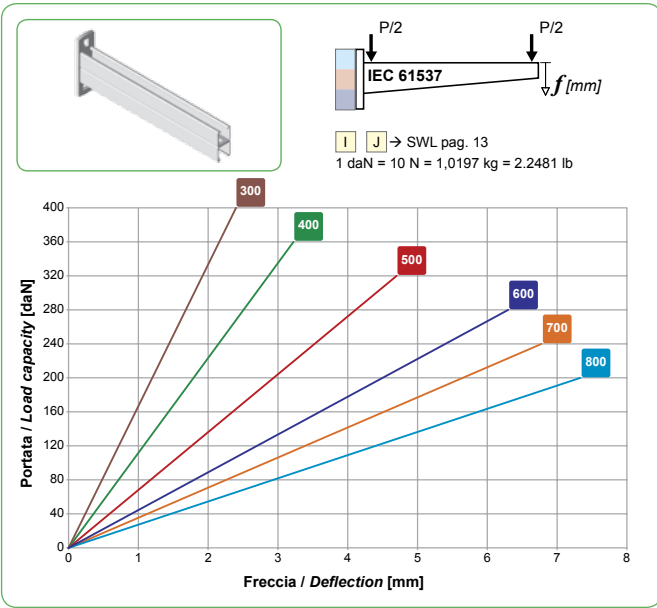

MENSOLA 56S-100 UNI-BAND 56S-100 UNI-BAND bracket

MENSOLA 57S-200 BI-BAND 57S-200 BI-BAND bracket

MENSOLA A2 55S-200 55S-200 bracket

MENSOLA 51V REGOLABILE 51V adjustable bracket

MENSOLA 51S SINGOLA 51S single bracket

MENSOLA 51S DOPPIA 51S double bracket

MENSOLA 58 UC1 58 UC1 bracket

MENSOLA 58 UR1 SINGOLA 58 UR1 single bracket

MENSOLA 59 UR1 RINFORZATA 59 UR1 reinforced bracket

MENSOLA 60 UR1 DOPPIA 60 UR1 double bracket

MENSOLA 58 UR2 -1F SINGOLA 58 UR2 -1F single bracket

MENSOLA 58 UR2 -2F SINGOLA 58 UR2 -2F single bracket

MENSOLA 59 UR2 RINFORZATA 59 UR2 reinforced bracket

MENSOLA 60 UR2 DOPPIA 60 UR2 double bracket