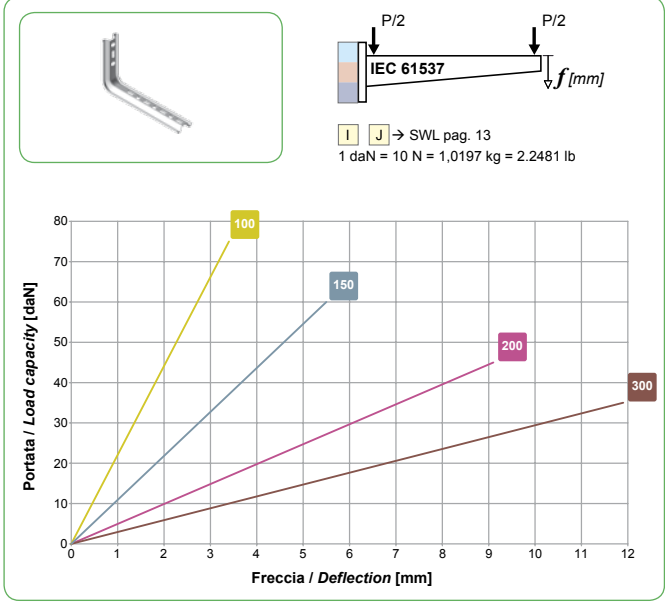

GRAFICI PORTATA DELLE MENSOLE

BRACKET LOAD CAPACITY GRAPHS

MENSOLA 10 OMEGA 10 omega bracket

MENSOLA OMEGA PBR PBR Omega bracket

MENSOLA 53 SALDATA 53 welded bracket

MENSOLA 54 INCASSO 54 embedding bracket

MENSOLA 56S-100 UNI-BAND 56S-100 UNI-BAND bracket

MENSOLA 57S-200 BI-BAND 57S-200 BI-BAND bracket

MENSOLA A2 55S-200 55S-200 bracket

MENSOLA 51V REGOLABILE 51V adjustable bracket

MENSOLA 51S SINGOLA 51S single bracket

MENSOLA 51S DOPPIA 51S double bracket

MENSOLA 58 UC1 58 UC1 bracket

MENSOLA 58 UR1 SINGOLA 58 UR1 single bracket

MENSOLA 59 UR1 RINFORZATA 59 UR1 reinforced bracket

MENSOLA 60 UR1 DOPPIA 60 UR1 double bracket

MENSOLA 58 UR2 -1F SINGOLA 58 UR2 -1F single bracket

MENSOLA 58 UR2 -2F SINGOLA 58 UR2 -2F single bracket

MENSOLA 59 UR2 RINFORZATA 59 UR2 reinforced bracket

MENSOLA 60 UR2 DOPPIA 60 UR2 double bracket