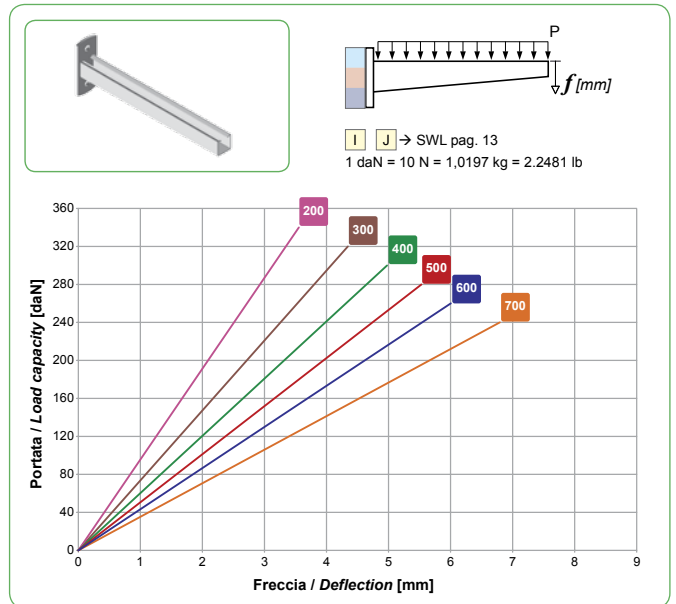

MENSOLA 56S-100 UNI-BAND 56S-100 UNI-BAND bracket

MENSOLA 57S-200 BI-BAND 57S-200 BI-BAND bracket

MENSOLA A2 55S-200 55S-200 bracket

MENSOLA 51V REGOLABILE 51V adjustable bracket

MENSOLA 51S SINGOLA 51S single bracket

MENSOLA 51S DOPPIA 51S double bracket

MENSOLA 58 UC1 58 UC1 bracket

MENSOLA 58 UR1 SINGOLA 58 UR1 single bracket

MENSOLA 59 UR1 RINFORZATA 59 UR1 reinforced bracket

MENSOLA 60 UR1 DOPPIA 60 UR1 double bracket

MENSOLA 58 UR2 -1F SINGOLA 58 UR2 -1F single bracket

MENSOLA 58 UR2 -2F SINGOLA 58 UR2 -2F single bracket

MENSOLA 59 UR2 RINFORZATA 59 UR2 reinforced bracket

MENSOLA 60 UR2 DOPPIA 60 UR2 double bracket