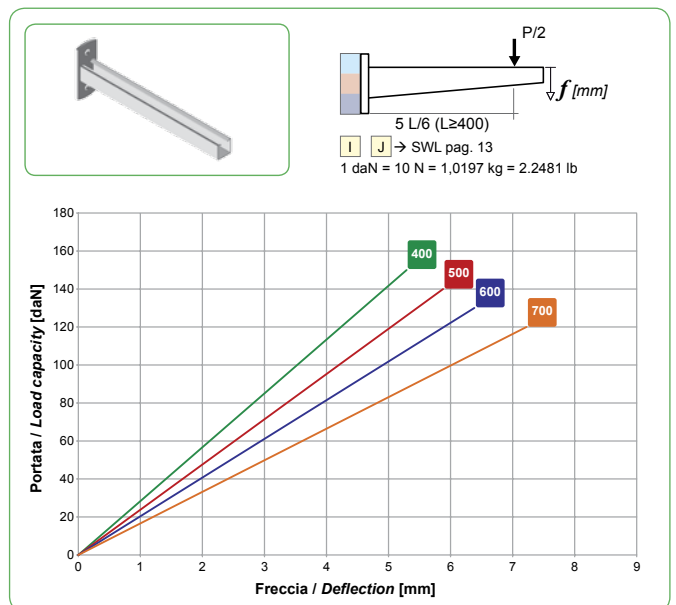

MENSOLA 56S-100 UNI-BAND 56S-100 UNI-BAND bracket

MENSOLA 57S-200 BI-BAND 57S-200 BI-BAND bracket

MENSOLA A2 55S-200 55S-200 bracket

MENSOLA 51V REGOLABILE 51V adjustable bracket

MENSOLA 51S SINGOLA 51S single bracket

MENSOLA 51S DOPPIA 51S double bracket

MENSOLA 58 UC1 58 UC1 bracket

MENSOLA 58 UR1 SINGOLA 58 UR1 single bracket

MENSOLA 59 UR1 RINFORZATA 59 UR1 reinforced bracket

MENSOLA 60 UR1 DOPPIA 60 UR1 double bracket

MENSOLA 58 UR2 -1F SINGOLA 58 UR2 -1F single bracket

MENSOLA 58 UR2 -2F SINGOLA 58 UR2 -2F single bracket

MENSOLA 59 UR2 RINFORZATA 59 UR2 reinforced bracket

MENSOLA 60 UR2 DOPPIA 60 UR2 double bracket