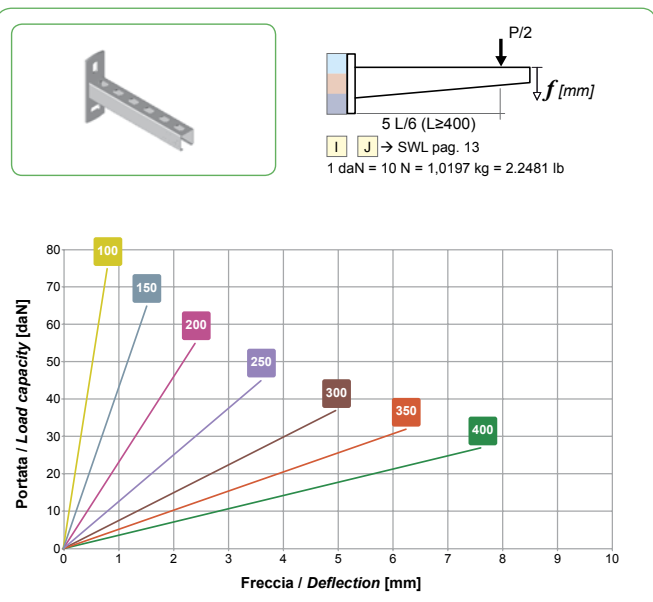

GRAFICI PORTATA DELLE MENSOLE

BRACKET LOAD CAPACITY GRAPHS

MENSOLA 10 OMEGA 10 omega bracket

MENSOLA OMEGA PBR PBR Omega bracket

MENSOLA 53 SALDATA 53 welded bracket

MENSOLA 54 INCASSO 54 embedding bracket

MENSOLA 56S-100 UNI-BAND 56S-100 UNI-BAND bracket

MENSOLA 57S-200 BI-BAND 57S-200 BI-BAND bracket

MENSOLA A2 55S-200 55S-200 bracket

MENSOLA 51V REGOLABILE 51V adjustable bracket

MENSOLA 51S SINGOLA 51S single bracket

MENSOLA 51S DOPPIA 51S double bracket

MENSOLA 58 UC1 58 UC1 bracket

MENSOLA 58 UR1 SINGOLA 58 UR1 single bracket

MENSOLA 59 UR1 RINFORZATA 59 UR1 reinforced bracket

MENSOLA 60 UR1 DOPPIA 60 UR1 double bracket

MENSOLA 58 UR2 -1F SINGOLA 58 UR2 -1F single bracket

MENSOLA 58 UR2 -2F SINGOLA 58 UR2 -2F single bracket

MENSOLA 59 UR2 RINFORZATA 59 UR2 reinforced bracket

MENSOLA 60 UR2 DOPPIA 60 UR2 double bracket