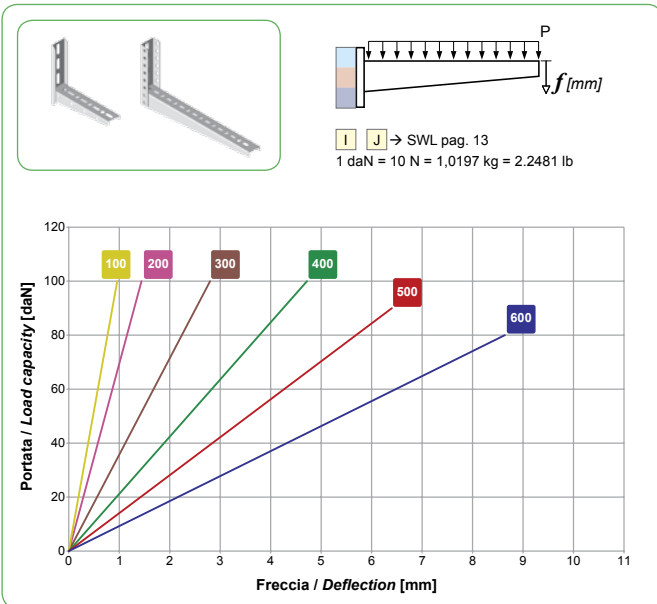

GRAFICI PORTATA DELLE MENSOLE

BRACKET LOAD CAPACITY GRAPHS

MENSOLA 10 OMEGA 10 omega bracket

MENSOLA OMEGA PBR PBR Omega bracket

MENSOLA 53 SALDATA 53 welded bracket

MENSOLA 54 INCASSO 54 embedding bracket

MENSOLA 56S-100 UNI-BAND 56S-100 UNI-BAND bracket

MENSOLA 57S-200 BI-BAND 57S-200 BI-BAND bracket

MENSOLA A2 55S-200 55S-200 bracket

MENSOLA 51V REGOLABILE 51V adjustable bracket

MENSOLA 51S SINGOLA 51S single bracket

MENSOLA 51S DOPPIA 51S double bracket

MENSOLA 58 UC1 58 UC1 bracket

MENSOLA 58 UR1 SINGOLA 58 UR1 single bracket

MENSOLA 59 UR1 RINFORZATA 59 UR1 reinforced bracket

MENSOLA 60 UR1 DOPPIA 60 UR1 double bracket

MENSOLA 58 UR2 -1F SINGOLA 58 UR2 -1F single bracket

MENSOLA 58 UR2 -2F SINGOLA 58 UR2 -2F single bracket

MENSOLA 59 UR2 RINFORZATA 59 UR2 reinforced bracket

MENSOLA 60 UR2 DOPPIA 60 UR2 double bracket