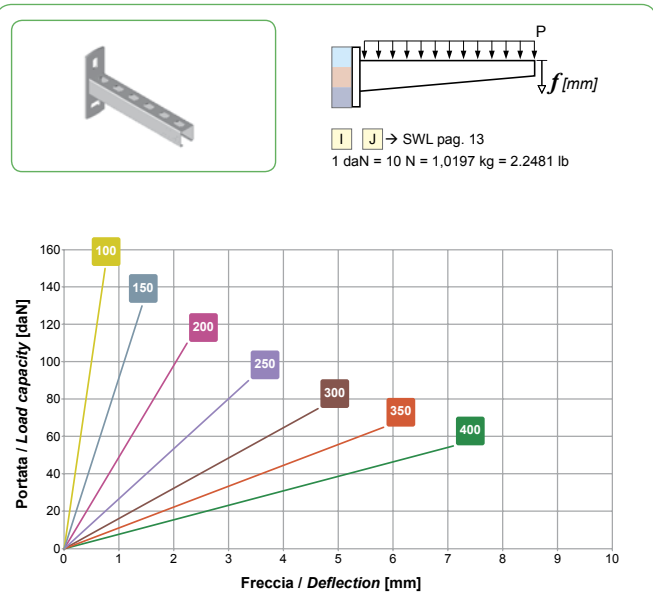

GRAFICI PORTATA DELLE MENSOLE

BRACKET LOAD CAPACITY GRAPHS

MENSOLA 10 OMEGA 10 omega bracket

MENSOLA OMEGA PBR PBR Omega bracket

MENSOLA 53 SALDATA 53 welded bracket

MENSOLA 54 INCASSO 54 embedding bracket

MENSOLA 56S-100 UNI-BAND 56S-100 UNI-BAND bracket

MENSOLA 57S-200 BI-BAND 57S-200 BI-BAND bracket

MENSOLA A2 55S-200 55S-200 bracket

MENSOLA 51V REGOLABILE 51V adjustable bracket

MENSOLA 51S SINGOLA 51S single bracket

MENSOLA 51S DOPPIA 51S double bracket

MENSOLA 58 UC1 58 UC1 bracket

MENSOLA 58 UR1 SINGOLA 58 UR1 single bracket

MENSOLA 59 UR1 RINFORZATA 59 UR1 reinforced bracket

MENSOLA 60 UR1 DOPPIA 60 UR1 double bracket

MENSOLA 58 UR2 -1F SINGOLA 58 UR2 -1F single bracket

MENSOLA 58 UR2 -2F SINGOLA 58 UR2 -2F single bracket

MENSOLA 59 UR2 RINFORZATA 59 UR2 reinforced bracket

MENSOLA 60 UR2 DOPPIA 60 UR2 double bracket