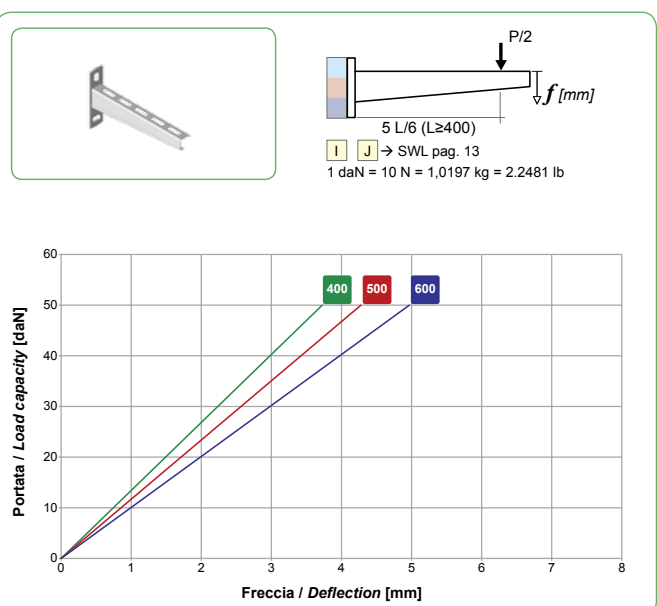

GRAFICI PORTATA DELLE MENSOLE

BRACKET LOAD CAPACITY GRAPHS

MENSOLA 10 OMEGA 10 omega bracket

MENSOLA OMEGA PBR PBR Omega bracket

MENSOLA 53 SALDATA 53 welded bracket

MENSOLA 54 INCASSO 54 embedding bracket

MENSOLA 56S-100 UNI-BAND 56S-100 UNI-BAND bracket

MENSOLA 57S-200 BI-BAND 57S-200 BI-BAND bracket

MENSOLA A2 55S-200 55S-200 bracket

MENSOLA 51V REGOLABILE 51V adjustable bracket

MENSOLA 51S SINGOLA 51S single bracket

MENSOLA 51S DOPPIA 51S double bracket

MENSOLA 58 UC1 58 UC1 bracket

MENSOLA 58 UR1 SINGOLA 58 UR1 single bracket

MENSOLA 59 UR1 RINFORZATA 59 UR1 reinforced bracket

MENSOLA 60 UR1 DOPPIA 60 UR1 double bracket