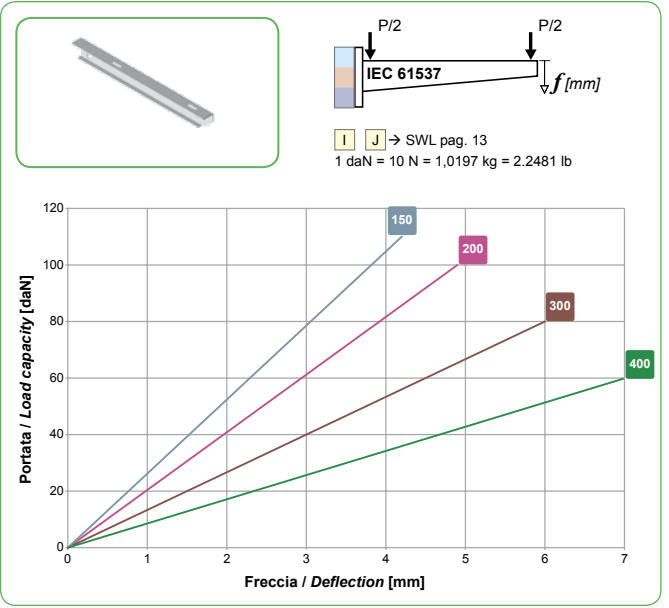

GRAFICI PORTATA DELLE MENSOLE

BRACKET LOAD CAPACITY GRAPHS

MENSOLA 10 OMEGA 10 omega bracket

MENSOLA OMEGA PBR PBR Omega bracket

MENSOLA 53 SALDATA 53 welded bracket

MENSOLA 54 INCASSO 54 embedding bracket

MENSOLA 56S-100 UNI-BAND 56S-100 UNI-BAND bracket

MENSOLA 57S-200 BI-BAND 57S-200 BI-BAND bracket

MENSOLA A2 55S-200 55S-200 bracket

MENSOLA 51V REGOLABILE 51V adjustable bracket

MENSOLA 51S SINGOLA 51S single bracket

MENSOLA 51S DOPPIA 51S double bracket

MENSOLA 58 UC1 58 UC1 bracket

MENSOLA 58 UR1 SINGOLA 58 UR1 single bracket

MENSOLA 59 UR1 RINFORZATA 59 UR1 reinforced bracket

MENSOLA 60 UR1 DOPPIA 60 UR1 double bracket

MENSOLA 58 UR2 -1F SINGOLA 58 UR2 -1F single bracket

MENSOLA 58 UR2 -2F SINGOLA 58 UR2 -2F single bracket

MENSOLA 59 UR2 RINFORZATA 59 UR2 reinforced bracket

MENSOLA 60 UR2 DOPPIA 60 UR2 double bracket