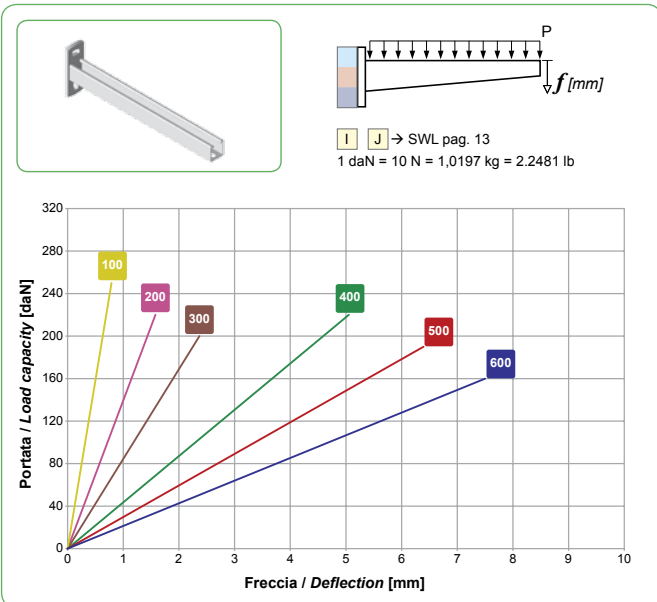

GRAFICI PORTATA DELLE MENSOLE

BRACKET LOAD CAPACITY GRAPHS

MENSOLA 10 OMEGA 10 omega bracket

MENSOLA OMEGA PBR PBR Omega bracket

MENSOLA 53 SALDATA 53 welded bracket

MENSOLA 54 INCASSO 54 embedding bracket

MENSOLA 56S-100 UNI-BAND 56S-100 UNI-BAND bracket

MENSOLA 57S-200 BI-BAND 57S-200 BI-BAND bracket

MENSOLA A2 55S-200 55S-200 bracket

MENSOLA 51V REGOLABILE 51V adjustable bracket

MENSOLA 51S SINGOLA 51S single bracket

MENSOLA 51S DOPPIA 51S double bracket

MENSOLA 58 UC1 58 UC1 bracket

MENSOLA 58 UR1 SINGOLA 58 UR1 single bracket

MENSOLA 59 UR1 RINFORZATA 59 UR1 reinforced bracket

MENSOLA 60 UR1 DOPPIA 60 UR1 double bracket

MENSOLA 58 UR2 -1F SINGOLA 58 UR2 -1F single bracket

MENSOLA 58 UR2 -2F SINGOLA 58 UR2 -2F single bracket

MENSOLA 59 UR2 RINFORZATA 59 UR2 reinforced bracket

MENSOLA 60 UR2 DOPPIA 60 UR2 double bracket