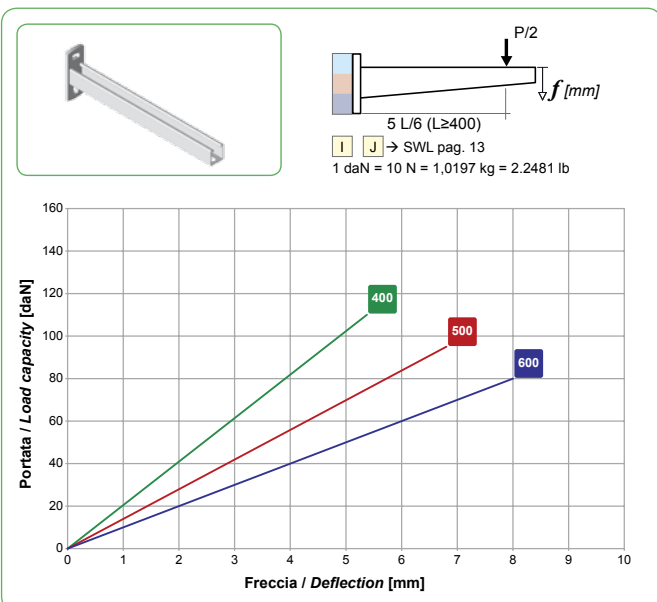

GRAFICI PORTATA DELLE MENSOLE

BRACKET LOAD CAPACITY GRAPHS

MENSOLA 10 OMEGA 10 omega bracket

MENSOLA OMEGA PBR PBR Omega bracket

MENSOLA 53 SALDATA 53 welded bracket

MENSOLA 54 INCASSO 54 embedding bracket

MENSOLA 56S-100 UNI-BAND 56S-100 UNI-BAND bracket

MENSOLA 57S-200 BI-BAND 57S-200 BI-BAND bracket

MENSOLA A2 55S-200 55S-200 bracket

MENSOLA 51V REGOLABILE 51V adjustable bracket

MENSOLA 51S SINGOLA 51S single bracket

MENSOLA 51S DOPPIA 51S double bracket

MENSOLA 58 UC1 58 UC1 bracket

MENSOLA 58 UR1 SINGOLA 58 UR1 single bracket

MENSOLA 59 UR1 RINFORZATA 59 UR1 reinforced bracket

MENSOLA 60 UR1 DOPPIA 60 UR1 double bracket

MENSOLA 58 UR2 -1F SINGOLA 58 UR2 -1F single bracket

MENSOLA 58 UR2 -2F SINGOLA 58 UR2 -2F single bracket

MENSOLA 59 UR2 RINFORZATA 59 UR2 reinforced bracket

MENSOLA 60 UR2 DOPPIA 60 UR2 double bracket