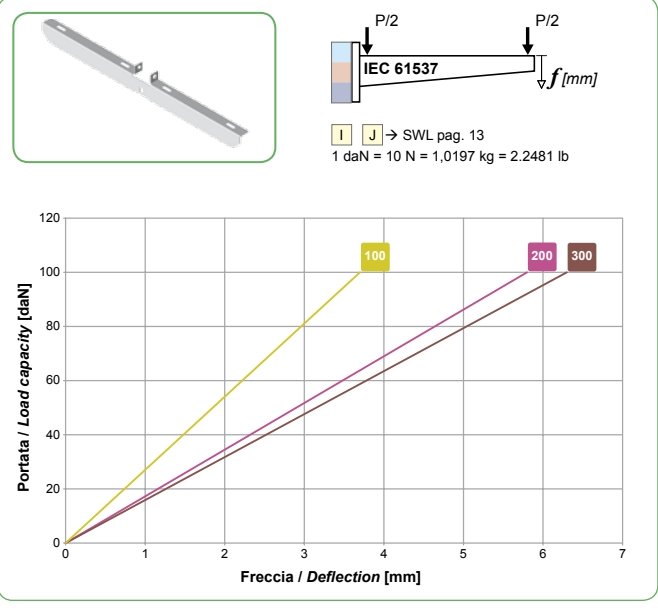

GRAFICI PORTATA DELLE MENSOLE

BRACKET LOAD CAPACITY GRAPHS

MENSOLA 10 OMEGA 10 omega bracket

MENSOLA OMEGA PBR PBR Omega bracket

MENSOLA 53 SALDATA 53 welded bracket

MENSOLA 54 INCASSO 54 embedding bracket

MENSOLA 56S-100 UNI-BAND 56S-100 UNI-BAND bracket

MENSOLA 57S-200 BI-BAND 57S-200 BI-BAND bracket

MENSOLA A2 55S-200 55S-200 bracket

MENSOLA 51V REGOLABILE 51V adjustable bracket

MENSOLA 51S SINGOLA 51S single bracket

MENSOLA 51S DOPPIA 51S double bracket

MENSOLA 58 UC1 58 UC1 bracket

MENSOLA 58 UR1 SINGOLA 58 UR1 single bracket

MENSOLA 59 UR1 RINFORZATA 59 UR1 reinforced bracket

MENSOLA 60 UR1 DOPPIA 60 UR1 double bracket