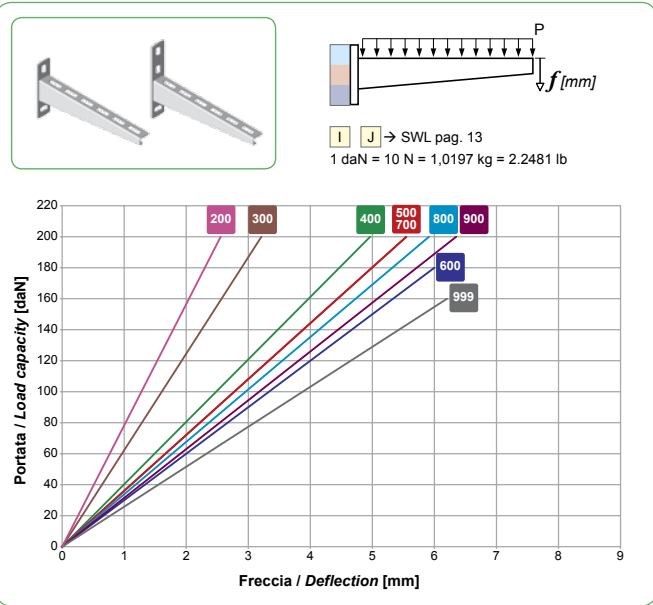

GRAFICI PORTATA DELLE MENSOLE

BRACKET LOAD CAPACITY GRAPHS

MENSOLA 10 OMEGA 10 omega bracket

MENSOLA OMEGA PBR PBR Omega bracket

MENSOLA 53 SALDATA 53 welded bracket

MENSOLA 54 INCASSO 54 embedding bracket

MENSOLA 56S-100 UNI-BAND 56S-100 UNI-BAND bracket

MENSOLA 57S-200 BI-BAND 57S-200 BI-BAND bracket

MENSOLA A2 55S-200 55S-200 bracket

MENSOLA 51V REGOLABILE 51V adjustable bracket

MENSOLA 51S SINGOLA 51S single bracket

MENSOLA 51S DOPPIA 51S double bracket

MENSOLA 58 UC1 58 UC1 bracket

MENSOLA 58 UR1 SINGOLA 58 UR1 single bracket

MENSOLA 59 UR1 RINFORZATA 59 UR1 reinforced bracket

MENSOLA 60 UR1 DOPPIA 60 UR1 double bracket

MENSOLA 58 UR2 -1F SINGOLA 58 UR2 -1F single bracket

MENSOLA 58 UR2 -2F SINGOLA 58 UR2 -2F single bracket

MENSOLA 59 UR2 RINFORZATA 59 UR2 reinforced bracket

MENSOLA 60 UR2 DOPPIA 60 UR2 double bracket