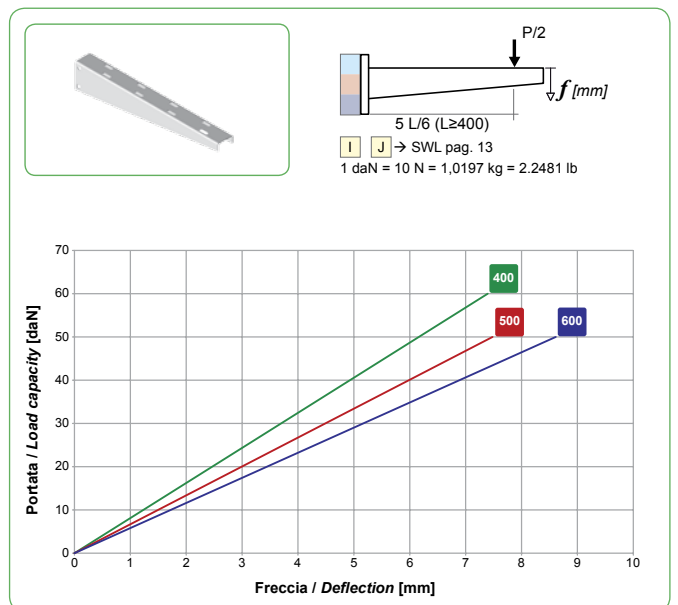

GRAFICI PORTATA DELLE MENSOLE

BRACKET LOAD CAPACITY GRAPHS

MENSOLA 10 OMEGA 10 omega bracket

MENSOLA OMEGA PBR PBR Omega bracket

MENSOLA 53 SALDATA 53 welded bracket

MENSOLA 54 INCASSO 54 embedding bracket

MENSOLA 56S-100 UNI-BAND 56S-100 UNI-BAND bracket

MENSOLA 57S-200 BI-BAND 57S-200 BI-BAND bracket

MENSOLA A2 55S-200 55S-200 bracket

MENSOLA 51V REGOLABILE 51V adjustable bracket

MENSOLA 51S SINGOLA 51S single bracket

MENSOLA 51S DOPPIA 51S double bracket

MENSOLA 58 UC1 58 UC1 bracket

MENSOLA 58 UR1 SINGOLA 58 UR1 single bracket

MENSOLA 59 UR1 RINFORZATA 59 UR1 reinforced bracket

MENSOLA 60 UR1 DOPPIA 60 UR1 double bracket