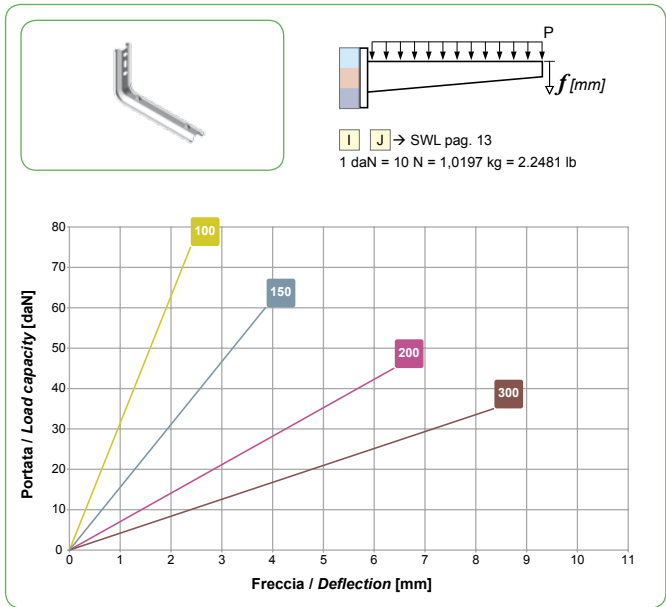

GRAFICI PORTATA DELLE MENSOLE

BRACKET LOAD CAPACITY GRAPHS

MENSOLA 10 OMEGA 10 omega bracket

MENSOLA OMEGA PBR PBR Omega bracket

MENSOLA 53 SALDATA 53 welded bracket

MENSOLA 54 INCASSO 54 embedding bracket

MENSOLA 56S-100 UNI-BAND 56S-100 UNI-BAND bracket

MENSOLA 57S-200 BI-BAND 57S-200 BI-BAND bracket

MENSOLA A2 55S-200 55S-200 bracket

MENSOLA 51V REGOLABILE 51V adjustable bracket

MENSOLA 51S SINGOLA 51S single bracket

MENSOLA 51S DOPPIA 51S double bracket

MENSOLA 58 UC1 58 UC1 bracket

MENSOLA 58 UR1 SINGOLA 58 UR1 single bracket

MENSOLA 59 UR1 RINFORZATA 59 UR1 reinforced bracket

MENSOLA 60 UR1 DOPPIA 60 UR1 double bracket

MENSOLA 58 UR2 -1F SINGOLA 58 UR2 -1F single bracket

MENSOLA 58 UR2 -2F SINGOLA 58 UR2 -2F single bracket

MENSOLA 59 UR2 RINFORZATA 59 UR2 reinforced bracket

MENSOLA 60 UR2 DOPPIA 60 UR2 double bracket