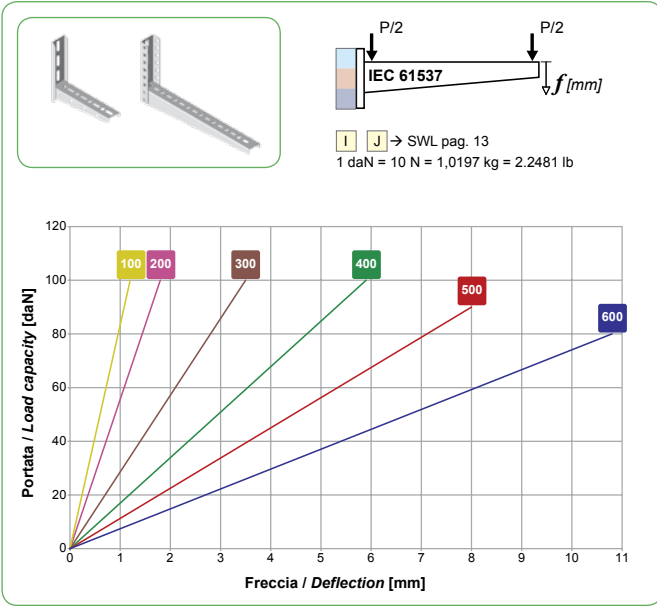

GRAFICI PORTATA DELLE MENSOLE

BRACKET LOAD CAPACITY GRAPHS

MENSOLA 10 OMEGA 10 omega bracket

MENSOLA OMEGA PBR PBR Omega bracket

MENSOLA 53 SALDATA 53 welded bracket

MENSOLA 54 INCASSO 54 embedding bracket

MENSOLA 56S-100 UNI-BAND 56S-100 UNI-BAND bracket

MENSOLA 57S-200 BI-BAND 57S-200 BI-BAND bracket

MENSOLA A2 55S-200 55S-200 bracket

MENSOLA 51V REGOLABILE 51V adjustable bracket

MENSOLA 51S SINGOLA 51S single bracket

MENSOLA 51S DOPPIA 51S double bracket

MENSOLA 58 UC1 58 UC1 bracket

MENSOLA 58 UR1 SINGOLA 58 UR1 single bracket

MENSOLA 59 UR1 RINFORZATA 59 UR1 reinforced bracket

MENSOLA 60 UR1 DOPPIA 60 UR1 double bracket

MENSOLA 58 UR2 -1F SINGOLA 58 UR2 -1F single bracket

MENSOLA 58 UR2 -2F SINGOLA 58 UR2 -2F single bracket

MENSOLA 59 UR2 RINFORZATA 59 UR2 reinforced bracket

MENSOLA 60 UR2 DOPPIA 60 UR2 double bracket