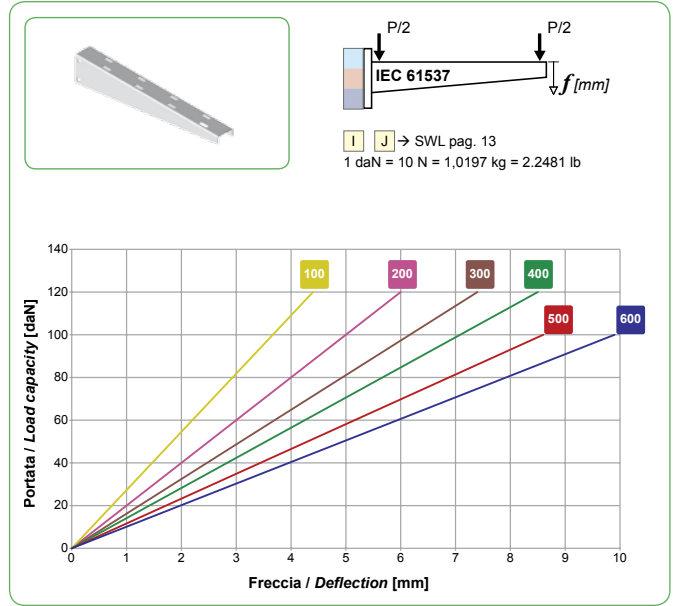

GRAFICI PORTATA DELLE MENSOLE

BRACKET LOAD CAPACITY GRAPHS

MENSOLA 10 OMEGA 10 omega bracket

MENSOLA OMEGA PBR PBR Omega bracket

MENSOLA 53 SALDATA 53 welded bracket

MENSOLA 54 INCASSO 54 embedding bracket

MENSOLA 56S-100 UNI-BAND 56S-100 UNI-BAND bracket

MENSOLA 57S-200 BI-BAND 57S-200 BI-BAND bracket

MENSOLA A2 55S-200 55S-200 bracket

MENSOLA 51V REGOLABILE 51V adjustable bracket

MENSOLA 51S SINGOLA 51S single bracket

MENSOLA 51S DOPPIA 51S double bracket

MENSOLA 58 UC1 58 UC1 bracket

MENSOLA 58 UR1 SINGOLA 58 UR1 single bracket

MENSOLA 59 UR1 RINFORZATA 59 UR1 reinforced bracket

MENSOLA 60 UR1 DOPPIA 60 UR1 double bracket

MENSOLA 58 UR2 -1F SINGOLA 58 UR2 -1F single bracket

MENSOLA 58 UR2 -2F SINGOLA 58 UR2 -2F single bracket

MENSOLA 59 UR2 RINFORZATA 59 UR2 reinforced bracket

MENSOLA 60 UR2 DOPPIA 60 UR2 double bracket