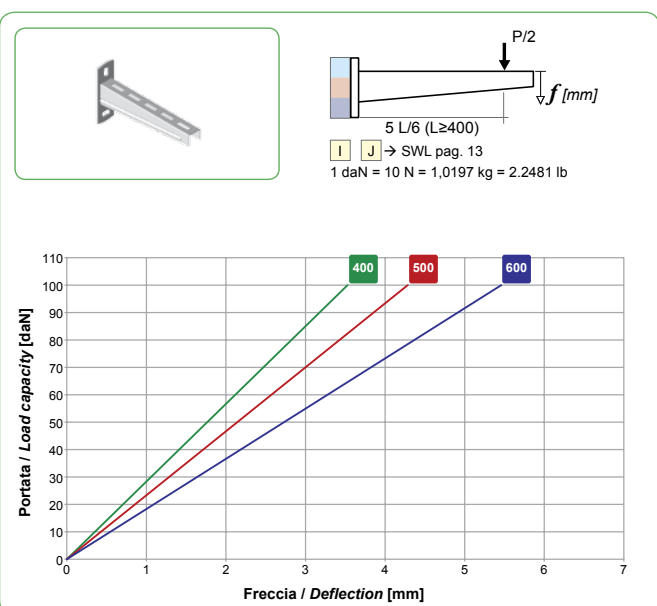

GRAFICI PORTATA DELLE MENSOLE

BRACKET LOAD CAPACITY GRAPHS

MENSOLA 10 OMEGA 10 omega bracket

MENSOLA OMEGA PBR PBR Omega bracket

MENSOLA 53 SALDATA 53 welded bracket

MENSOLA 54 INCASSO 54 embedding bracket

MENSOLA 56S-100 UNI-BAND 56S-100 UNI-BAND bracket

MENSOLA 57S-200 BI-BAND 57S-200 BI-BAND bracket

MENSOLA A2 55S-200 55S-200 bracket

MENSOLA 51V REGOLABILE 51V adjustable bracket

MENSOLA 51S SINGOLA 51S single bracket

MENSOLA 51S DOPPIA 51S double bracket

MENSOLA 58 UC1 58 UC1 bracket

MENSOLA 58 UR1 SINGOLA 58 UR1 single bracket

MENSOLA 59 UR1 RINFORZATA 59 UR1 reinforced bracket

MENSOLA 60 UR1 DOPPIA 60 UR1 double bracket