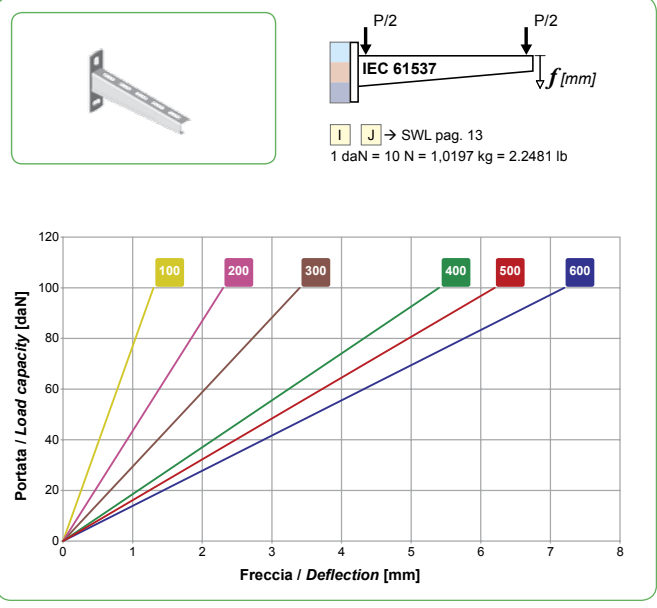

GRAFICI PORTATA DELLE MENSOLE

BRACKET LOAD CAPACITY GRAPHS

MENSOLA 10 OMEGA 10 omega bracket

MENSOLA OMEGA PBR PBR Omega bracket

MENSOLA 53 SALDATA 53 welded bracket

MENSOLA 54 INCASSO 54 embedding bracket

MENSOLA 56S-100 UNI-BAND 56S-100 UNI-BAND bracket

MENSOLA 57S-200 BI-BAND 57S-200 BI-BAND bracket

MENSOLA A2 55S-200 55S-200 bracket

MENSOLA 51V REGOLABILE 51V adjustable bracket

MENSOLA 51S SINGOLA 51S single bracket

MENSOLA 51S DOPPIA 51S double bracket

MENSOLA 58 UC1 58 UC1 bracket

MENSOLA 58 UR1 SINGOLA 58 UR1 single bracket

MENSOLA 59 UR1 RINFORZATA 59 UR1 reinforced bracket

MENSOLA 60 UR1 DOPPIA 60 UR1 double bracket