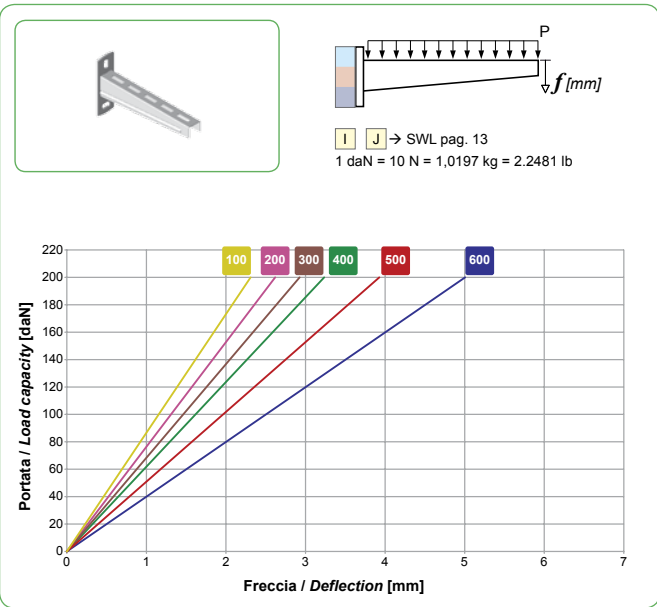

GRAFICI PORTATA DELLE MENSOLE

BRACKET LOAD CAPACITY GRAPHS

MENSOLA 10 OMEGA 10 omega bracket

MENSOLA OMEGA PBR PBR Omega bracket

MENSOLA 53 SALDATA 53 welded bracket

MENSOLA 54 INCASSO 54 embedding bracket

MENSOLA 56S-100 UNI-BAND 56S-100 UNI-BAND bracket

MENSOLA 57S-200 BI-BAND 57S-200 BI-BAND bracket

MENSOLA A2 55S-200 55S-200 bracket

MENSOLA 51V REGOLABILE 51V adjustable bracket

MENSOLA 51S SINGOLA 51S single bracket

MENSOLA 51S DOPPIA 51S double bracket

MENSOLA 58 UC1 58 UC1 bracket

MENSOLA 58 UR1 SINGOLA 58 UR1 single bracket

MENSOLA 59 UR1 RINFORZATA 59 UR1 reinforced bracket

MENSOLA 60 UR1 DOPPIA 60 UR1 double bracket