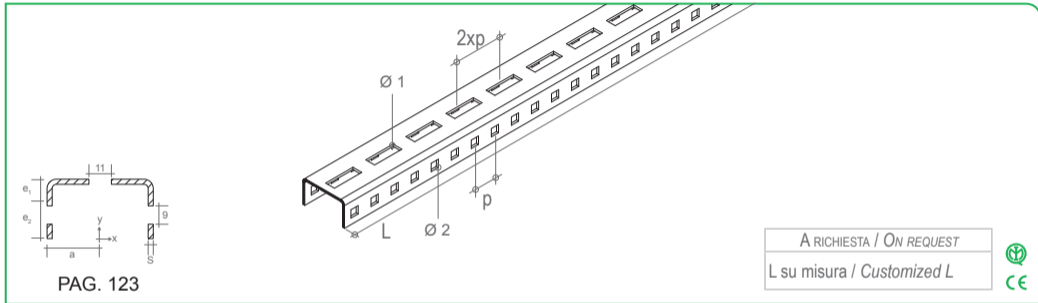

PROFILATO 34-C 11/50 *34-C 11/50 channel*

PAG. 123

A RICHIESTA / ON REQUEST

L su misura / Customized L

S V I	Codice/ Code	Δ kg/m
A0	34J3F050K	0,99
A0	34J3F050M	1,33
A0	34J3F050P	1,66
A0	34J3F050Q	1,99

B mm	H mm	L mm	S mm	Foro / Hole		
				Ø 1	Ø 2	p
50	30	3000	1,5	11x34	9x9	25
50	30	3000	2,0	11x34	9x9	25
50	30	3000	2,5	11x34	9x9	25
50	30	3000	3,0	11x34	9x9	25

Δ kg/m	Z	Codice/ Code
1,05	A0 Z	34J3F050K
1,39	A0 Z	34J3F050M
1,72	A0 Z	34J3F050P
2,05	A0 Z	34J3F050Q

▣ Scegli il materiale/ Choose the material