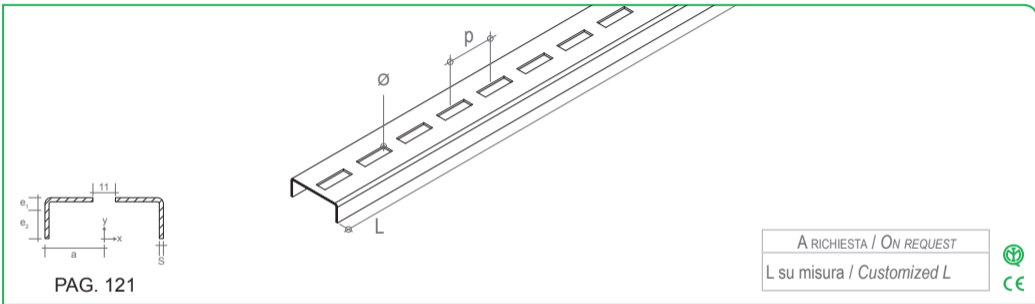

# PROFILO 33-C 11/50 33-C 11/50 channel

PAG. 121

A RICHIESTA / ON REQUEST  
L su misura / Customized L

| <b>S</b> | <b>V</b> | <b>I</b>  | Codice/<br>Code | Δ<br>kg/m |
|----------|----------|-----------|-----------------|-----------|
| A0       | □        | 33J3C055K |                 | 0,98      |
| A0       | □        | 33J3C055M |                 | 1,31      |

| B<br>mm | H<br>mm | L<br>mm | S<br>mm | Foro / Hole |    |
|---------|---------|---------|---------|-------------|----|
|         |         |         |         | Ø           | p  |
| 55      | 18      | 3000    | 1,5     | 11x34       | 50 |
| 55      | 18      | 3000    | 2,0     | 11x34       | 50 |

| Δ<br>kg/m | <b>Z</b> | Codice/<br>Code |
|-----------|----------|-----------------|
| 1,04      | A0 Z     | 33J3C055K       |
| 1,37      | A0 Z     | 33J3C055M       |

□ Scegli il materiale/ Choose the material