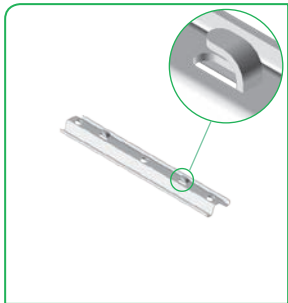

# PROFILO OMEGA PBR *Omega pbr channel*

<b>S</b>	<b>V</b>	<b>I</b>	Codice/ Code	$\Delta$ kg/pz
A0	□	88Q6B100M	0,19	
A0	□	88Q6B150M	0,25	
A0	□	88Q6B200M	0,31	
A0	□	88Q6B300M	0,42	
A0	□	88Q6B400M	0,53	
A0	□	88Q6B500M	0,64	
A0	□	88Q6B600M	0,75	

B mm	L mm	L1 mm	L2 mm	S mm		
45	180	50	65	2,0		
45	230	50	90	2,0		
45	280	150	65	2,0		
45	380	250	65	2,0		
45	480	350	65	2,0		
45	580	450	65	2,0		
45	680	550	65	2,0		

$\Delta$ kg/pz	<b>Z</b>	Codice/ Code
0,20	A0 Z	88Q6B100M
0,26	A0 Z	88Q6B150M
0,32	A0 Z	88Q6B200M
0,44	A0 Z	88Q6B300M
0,55	A0 Z	88Q6B400M
0,67	A0 Z	88Q6B500M
0,78	A0 Z	88Q6B600M