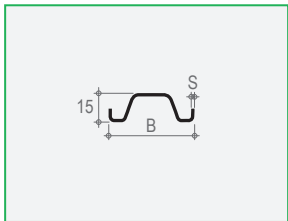

# PROFILO OMEGA PBR *Omega pbr channel*

<b>S</b>	<b>V</b>	<b>I</b>	Codice/ Code	$\Delta$ kg/pz
A0	□	88Q6B100M	0,19	
A0	□	88Q6B150M	0,25	
A0	□	88Q6B200M	0,31	
A0	□	88Q6B300M	0,42	
A0	□	88Q6B400M	0,53	
A0	□	88Q6B500M	0,64	
A0	□	88Q6B600M	0,75	

B mm	L mm	L1 mm	L2 mm	S mm		
45	180	50	65	2,0		
45	230	50	90	2,0		
45	280	150	65	2,0		
45	380	250	65	2,0		
45	480	350	65	2,0		
45	580	450	65	2,0		
45	680	550	65	2,0		

$\Delta$ kg/pz	<b>Z</b>	Codice/ Code
0,20	A0 Z	88Q6B100M
0,26	A0 Z	88Q6B150M
0,32	A0 Z	88Q6B200M
0,44	A0 Z	88Q6B300M
0,55	A0 Z	88Q6B400M
0,67	A0 Z	88Q6B500M
0,78	A0 Z	88Q6B600M