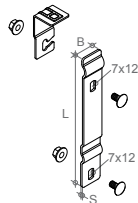

ALZA BLOCCA COPERCHIO *Cover spacer*

93

S

I

Y

Z

CODICE		S	Δ
		mm	kg/pz
A3	S 93F2X050ME02	2,0	0,10
A3	S 93F2X100ME02	2,0	0,13
A3	S 93F2X125ME02	2,0	0,14
A3	I 93F2X050MJ02	2,0	0,10
A3	I 93F2X100MJ02	2,0	0,13
A3	I 93F2X125MJ02	2,0	0,14
A3	Y 93F2X050MN02	2,0	0,10
A3	Y 93F2X100MN02	2,0	0,13
A3	Y 93F2X125MN02	2,0	0,14

B	H	L		
mm	mm	mm		
25	55	115		
25	105	165		
25	130	195		
25	55	115		
25	105	165		
25	130	195		
25	55	115		
25	105	165		
25	130	195		

Δ	S	CODICE	
kg/pz	mm		
0,11	2,0	A3	Z 93F2X050MD02
0,14	2,0	A3	Z 93F2X100MD02
0,15	2,0	A3	Z 93F2X125MD02