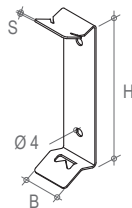

## BLOCCA COPERCHIO A MOLLA *Spring cover clamp*

92

Q

Ex art. A0Q92XXD....

Q	Codice/ Code	Δ kg/pz	B mm	H mm	S mm	Foro / Hole	
						Ø	
A3 Q	92XXD025D	0,01	20	25	0,8	4	
A3 Q	92XXD035D	0,02	20	35	0,8	4	
A3 Q	92XXD050D	0,02	20	50	0,8	4	
A3 Q	92XXD060D	0,02	20	60	0,8	4	
A3 Q	92XXD075D	0,02	20	75	0,8	4	
A3 Q	92XXD085D	0,02	20	85	0,8	4	
A3 Q	92XXD100D	0,03	20	100	0,8	4	
A3 Q	92XXD110D	0,03	20	110	0,8	4	