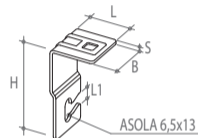

BLOCCA COPERCHIO A VITE *Cover clamp with screw*

90

S

I

Z

S	I	Codice/ Code	S mm	Δ kg/pz
A3	□	90MXE050M	2,0	0,02

B mm	H mm	L mm	L1 mm	L3 mm
25	52	25	6,5	27

Δ kg/pz	S mm	Z	Codice/ Code
0,03	2,0	A3 Z	90MXE050M

Solo per installazioni in ambiente interno / Only for indoor installations
 Bulloneria di fissaggio M6 non inclusa / M6 fixing hardware not included

□ Scegli il materiale/ Choose the material