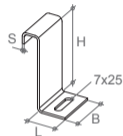

BLOCCA PASSERELLA *Side rail locking device*

98M

S

I

Z

S	I	Codice/ Code	S mm	Δ kg/pz
A3	□	98M5X050M	2,0	0,07
A3	□	98M5X075M	2,0	0,08
A3	□	98M5X100M	2,0	0,09

B mm	H mm	L mm			
40	52	28			
40	77	28			
40	102	28			

Δ kg/pz	S mm	Z	Codice/ Code
0,07	2,0	A3 Z	98M5X050M
0,08	2,0	A3 Z	98M5X075M
0,09	2,0	A3 Z	98M5X100M

Bulloneria di fissaggio M6 non inclusa / M6 fixing hardware not included

□ Scegli il materiale / Choose the material