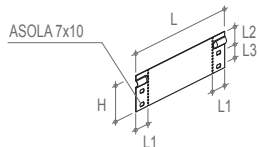

CHIUSURA TERMINALE E/O RIDUZIONE *End element and/or reduction*

24

S

V

I

Z

S	V	I	Codice/ Code	S mm	Δ kg/pz
A3	□	24AXB050H	1,2	0,05	
A3	□	24AXB075H	1,2	0,06	
A3	□	24AXB100H	1,2	0,07	
A3	□	24AXB150H	1,2	0,09	
A3	□	24AXB200H	1,2	0,12	
A3	□	24AXB300H	1,2	0,16	
A3	□	24AXB400K	1,5	0,26	
A3	□	24AXB500K	1,5	0,31	
A3	□	24AXB600K	1,5	0,37	

B mm	H mm	L mm	L1 mm	L2 mm	L3 mm
050	48	110	30	32	-
075	48	135	30	32	-
100	48	160	30	32	-
150	48	210	30	32	-
200	48	260	30	32	-
300	48	360	30	32	-
400	48	460	30	32	-
500	48	560	30	32	-
600	48	660	30	32	-