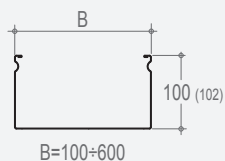

# CURVA A 45° VERSO IL BASSO 45° vertical outside bend

34F

S

V

I

Z

**IP 40**  
CON COPERTHIO  
WITH COVER

S	V	I	Codice/ Code	S mm	Δ kg/pz
A3	□	□	34F1A050D	0,8	0,10
A3	□	□	34F1A075D	0,8	0,14
A3	□	□	34F1A100D	0,8	0,16
A3	□	□	34F1A150D	0,8	0,22
A3	□	□	34F1A200D	0,8	0,26
A3	□	□	34F1A300D	0,8	0,35