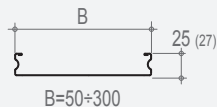

# CURVA A 45° VERSO IL BASSO 45° vertical outside bend

34F

S

V

I

Z

**IP 40**  
CON COPERTHIO  
WITH COVER

S	V	I	Codice/ Code	S mm	Δ kg/pz
A3	□	□	34F1A050D	0,8	0,10
A3	□	□	34F1A075D	0,8	0,14
A3	□	□	34F1A100D	0,8	0,16
A3	□	□	34F1A150D	0,8	0,22
A3	□	□	34F1A200D	0,8	0,26
A3	□	□	34F1A300D	0,8	0,35

A3	□	□	34F1B050D	0,8	0,19
A3	□	□	34F1B075D	0,8	0,21
A3	□	□	34F1B100D	0,8	0,23
A3	□	□	34F1B150D	0,8	0,28
A3	□	□	34F1B200D	0,8	0,32
A3	□	□	34F1B300D	0,8	0,41
A3	□	□	34F1B400F	1,0	0,62
A3	□	□	34F1B500F	1,0	0,73
A3	□	□	34F1B600F	1,0	0,84