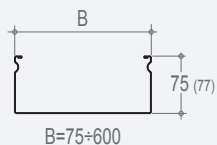

# CURVA A 45° VERSO IL BASSO 45° vertical outside bend

34F

S

V

I

Z

**IP 40**  
CON COPERTHIO  
WITH COVER

S	V	I	Codice/ Code	S mm	Δ kg/pz
A3	□	□	34F1A050D	0,8	0,10
A3	□	□	34F1A075D	0,8	0,14
A3	□	□	34F1A100D	0,8	0,16
A3	□	□	34F1A150D	0,8	0,22
A3	□	□	34F1A200D	0,8	0,26
A3	□	□	34F1A300D	0,8	0,35

A3	□	□	34F1B050D	0,8	0,19
A3	□	□	34F1B075D	0,8	0,21
A3	□	□	34F1B100D	0,8	0,23
A3	□	□	34F1B150D	0,8	0,28
A3	□	□	34F1B200D	0,8	0,32
A3	□	□	34F1B300D	0,8	0,41
A3	□	□	34F1B400F	1,0	0,62
A3	□	□	34F1B500F	1,0	0,73
A3	□	□	34F1B600F	1,0	0,84