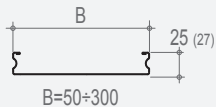

DERIVAZIONE A "T" ORIZZONTALE *Horizontal "T" derivation*

15F

S

V

I

Z

S	V	I	Codice/ Code	S mm	Δ kg/pz
A3	□	15F1A050D	0,8	0,37	
A3	□	15F1A075D	0,8	0,47	
A3	□	15F1A100D	0,8	0,57	
A3	□	15F1A150D	0,8	0,79	
A3	□	15F1A200D	0,8	1,04	
A3	□	15F1A300D	0,8	1,63	

A3	□	15F1B050D	0,8	0,50
A3	□	15F1B075D	0,8	0,59
A3	□	15F1B100D	0,8	0,69
A3	□	15F1B150D	0,8	0,92
A3	□	15F1B200D	0,8	1,18
A3	□	15F1B300D	0,8	1,79
A3	□	15F1B400F	1,0	3,04
A3	□	15F1B500F	1,0	4,11
A3	□	15F1B600F	1,0	5,32

B mm	H mm	L mm	L1 mm	L2 mm	R mm
050	27	310	180	30	100
075	27	335	205	30	100
100	27	360	230	30	100
150	27	410	280	30	100
200	27	460	330	30	100
300	27	560	430	30	100

050	52	310	180	30	100
075	52	335	205	30	100
100	52	360	230	30	100
150	52	410	280	30	100
200	52	460	330	30	100
300	52	560	430	30	100
400	52	660	530	30	100
500	52	760	630	30	100
600	52	860	730	30	100