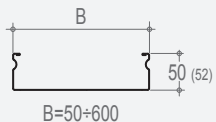

DERIVAZIONE A "T" ORIZZONTALE *Horizontal "T" derivation*

15F

S

V

I

Z

S	V	I	Codice/ Code	S mm	Δ kg/pz
A3	□	15F1A050D	0,8	0,37	
A3	□	15F1A075D	0,8	0,47	
A3	□	15F1A100D	0,8	0,57	
A3	□	15F1A150D	0,8	0,79	
A3	□	15F1A200D	0,8	1,04	
A3	□	15F1A300D	0,8	1,63	

A3	□	15F1B050D	0,8	0,50
A3	□	15F1B075D	0,8	0,59
A3	□	15F1B100D	0,8	0,69
A3	□	15F1B150D	0,8	0,92
A3	□	15F1B200D	0,8	1,18
A3	□	15F1B300D	0,8	1,79
A3	□	15F1B400F	1,0	3,04
A3	□	15F1B500F	1,0	4,11
A3	□	15F1B600F	1,0	5,32

B mm	H mm	L mm	L1 mm	L2 mm	R mm
050	27	310	180	30	100
075	27	335	205	30	100
100	27	360	230	30	100
150	27	410	280	30	100
200	27	460	330	30	100
300	27	560	430	30	100

050	52	310	180	30	100
075	52	335	205	30	100
100	52	360	230	30	100
150	52	410	280	30	100
200	52	460	330	30	100
300	52	560	430	30	100
400	52	660	530	30	100
500	52	760	630	30	100
600	52	860	730	30	100