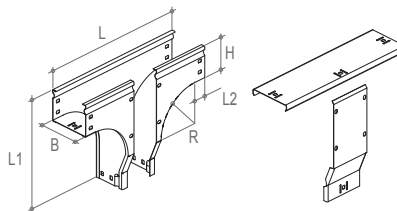

DERIVAZIONE A "T" VERTICALE VERSO BASSO CON VARIAZ. PIANO Falling vertical "T" derivation with plane variation

43

S

V

I

Z

IP 40
CON COPRICHIO
WITH COVER

S	V	I	Codice/ Code	S mm	Δ kg/pz
A3	□		43F1B050D	0,8	0,85
A3	□		43F1B075D	0,8	1,09
A3	□		43F1B100D	0,8	1,29
A3	□		43F1B150D	0,8	1,73
A3	□		43F1B200D	0,8	2,36
A3	□		43F1B300D	0,8	3,69
A3	□		43F1B400F	1,0	5,84
A3	□		43F1B500F	1,0	8,57
A3	□		43F1B600F	1,0	11,48