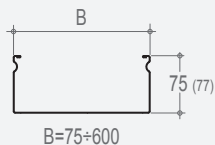

DERIVAZIONE A "T" VERTICALE VERSO BASSO CON VARIAZ. PIANO Falling vertical "T" derivation with plane variation

43

S

V

I

Z

IP 40
CON COPRICHIO
WITH COVER

S	V	I	Codice/ Code	S mm	Δ kg/pz
A3	□		43F1B050D	0,8	0,85
A3	□		43F1B075D	0,8	1,09
A3	□		43F1B100D	0,8	1,29
A3	□		43F1B150D	0,8	1,73
A3	□		43F1B200D	0,8	2,36
A3	□		43F1B300D	0,8	3,69
A3	□		43F1B400F	1,0	5,84
A3	□		43F1B500F	1,0	8,57
A3	□		43F1B600F	1,0	11,48

A3	□		43F1C075D	0,8	1,10
A3	□		43F1C100D	0,8	1,41
A3	□		43F1C150D	0,8	1,82
A3	□		43F1C200D	0,8	2,55
A3	□		43F1C300D	0,8	3,75
A3	□		43F1C400F	1,0	6,13
A3	□		43F1C500F	1,0	8,76
A3	□		43F1C600F	1,0	11,71

A3	□		43F1D100D	0,8	1,52
A3	□		43F1D150D	0,8	1,92
A3	□		43F1D200D	0,8	2,55
A3	□		43F1D300D	0,8	3,84
A3	□		43F1D400F	1,0	6,44
A3	□		43F1D500F	1,0	8,75
A3	□		43F1D600F	1,0	11,88

B mm	H mm	L mm	L1 mm	L2 mm	R mm
050	52	310	205	30	100
075	52	335	240	30	100
100	52	360	240	30	100
150	52	410	240	30	100
200	52	460	240	30	100
300	52	560	240	30	100
400	52	660	290	30	100
500	52	760	340	30	100
600	52	860	390	30	100