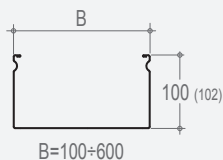

DERIVAZIONE A "T" VERTICALE VERSO BASSO CON VARIAZ. PIANO Falling vertical "T" derivation with plane variation

43

S

V

I

Z

IP 40
CON COPRICHIO
WITH COVER

S	V	I	Codice/ Code	S mm	Δ kg/pz
A3	□		43F1B050D	0,8	0,85
A3	□		43F1B075D	0,8	1,09
A3	□		43F1B100D	0,8	1,29
A3	□		43F1B150D	0,8	1,73
A3	□		43F1B200D	0,8	2,36
A3	□		43F1B300D	0,8	3,69
A3	□		43F1B400F	1,0	5,84
A3	□		43F1B500F	1,0	8,57
A3	□		43F1B600F	1,0	11,48

A3	□		43F1C075D	0,8	1,10
A3	□		43F1C100D	0,8	1,41
A3	□		43F1C150D	0,8	1,82
A3	□		43F1C200D	0,8	2,55
A3	□		43F1C300D	0,8	3,75
A3	□		43F1C400F	1,0	6,13
A3	□		43F1C500F	1,0	8,76
A3	□		43F1C600F	1,0	11,71

A3	□		43F1D100D	0,8	1,52
A3	□		43F1D150D	0,8	1,92
A3	□		43F1D200D	0,8	2,55
A3	□		43F1D300D	0,8	3,84
A3	□		43F1D400F	1,0	6,44
A3	□		43F1D500F	1,0	8,75
A3	□		43F1D600F	1,0	11,88

B mm	H mm	L mm	L1 mm	L2 mm	R mm
050	52	310	205	30	100
075	52	335	240	30	100
100	52	360	240	30	100
150	52	410	240	30	100
200	52	460	240	30	100
300	52	560	240	30	100
400	52	660	290	30	100
500	52	760	340	30	100
600	52	860	390	30	100