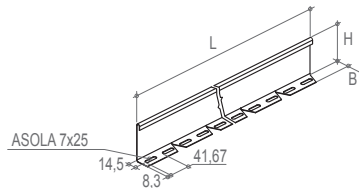

# DIVISORIO PER ACCESSORI ORIZZONTALI - L=3000 mm *Separator for horizontal accessories*

52

S

V

I

Z

S	V	I	Codice/ Code	S mm	Δ kg/m
A3	□	52D3B025D		0,8	0,51
A3	□	52D3C025D		0,8	0,66
A3	□	52D3D025D		0,8	0,82

B mm	H mm	L mm			
27	48	3000			
27	74	3000			
27	98	3000			

Δ kg/m	S mm	Z	Codice/ Code
0,57	0,8	A3 Z	52D3B025D
0,74	0,8	A3 Z	52D3C025D
0,92	0,8	A3 Z	52D3D025D

□ Scegli il materiale/ Choose the material