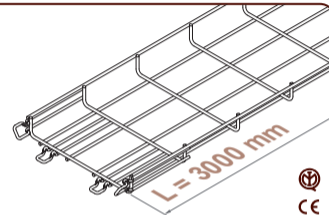

PASSERELLA A RETE MTC-ITALY *Wire mesh cable tray*

01

35

B = 60 mm

B = 100-300 mm

E	J	N	Codice/ Code	Ø mm	Δ kg/m
A4	□	01A3G060L	3,9	0,49	
A4	□	01A3G100L	3,9	0,53	
A4	□	01A3G150L*	3,9	0,58	
A4	□	01A3G200L	3,9	0,82	
A4	□	01A3G300L	3,9	1,21	
A4	□	01A3G400Q	4,4	1,78	

B mm	H mm	L mm	IEC 61537 1500 mm	At mm ²
60	35	3000	12 daN/m	1210
100	35	3000	12 daN/m	2300
150	35	3000	12 daN/m	3660
200	35	3000	12 daN/m	5020
300	35	3000	13 daN/m	7420
400	35	3000	19 daN/m	10020

* A richiesta versione con un filo in più sulla base / *On request version with one more wire on the base*