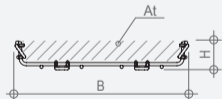

PASSERELLA A RETE MTC-ITALY *Wire mesh cable tray*

01

35

B = 60 mm

B = 100-300 mm

E	J	N	Codice/ Code	Ø mm	Δ kg/m
A4	□	01A3G060L	3,9	0,49	
A4	□	01A3G100L	3,9	0,53	
A4	□	01A3G150L*	3,9	0,58	
A4	□	01A3G200L	3,9	0,82	
A4	□	01A3G300L	3,9	1,21	
A4	□	01A3G400Q	4,4	1,78	

B mm	H mm	L mm	IEC 61537 1500 mm	At mm ²
60	35	3000	12 daN/m	1210
100	35	3000	12 daN/m	2300
150	35	3000	12 daN/m	3660
200	35	3000	12 daN/m	5020
300	35	3000	13 daN/m	7420
400	35	3000	19 daN/m	10020

* A richiesta versione con un filo in più sulla base / *On request version with one more wire on the base*