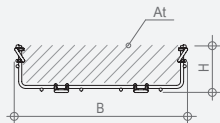

PASSERELLA A RETE MTC-ITALY *Wire mesh cable tray*

01

75

E	J	N	Codice/ Code	Ø mm	Δ kg/m
A4	□	01A3C075L		3,9	0,78
A4	□	01A3C100L		3,9	0,80
A4	□	01A3C150L		3,9	0,85
A4	□	01A3C200L		3,9	1,09
A4	□	01A3C300L		3,9	1,50
A4	□	01A3C400Q		4,4	2,12
A4	□	01A3C500Q		4,4	2,48
A4	□	01A3C600Q		4,4	2,85

B mm	H mm	L mm	IEC 61537 1500 mm	At mm ²
75	75	3000	27 daN/m	3990
100	75	3000	27 daN/m	5670
150	75	3000	27 daN/m	9030
200	75	3000	31 daN/m	12400
300	75	3000	31 daN/m	18760
400	75	3000	47 daN/m	25320
500	75	3000	47 daN/m	31940
600	75	3000	47 daN/m	38550