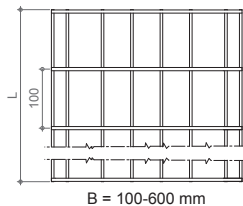

PASSERELLA A RETE MTC-ITALY *Wire mesh cable tray*

01

75

E	J	N	Codice/ Code	Ø mm	Δ kg/m
A4	□	01A3C075L		3,9	0,78
A4	□	01A3C100L		3,9	0,80
A4	□	01A3C150L		3,9	0,85
A4	□	01A3C200L		3,9	1,09
A4	□	01A3C300L		3,9	1,50
A4	□	01A3C400Q		4,4	2,12
A4	□	01A3C500Q		4,4	2,48
A4	□	01A3C600Q		4,4	2,85

B mm	H mm	L mm	IEC 61537 1500 mm	At mm ²
75	75	3000	27 daN/m	3990
100	75	3000	27 daN/m	5670
150	75	3000	27 daN/m	9030
200	75	3000	31 daN/m	12400
300	75	3000	31 daN/m	18760
400	75	3000	47 daN/m	25320
500	75	3000	47 daN/m	31940
600	75	3000	47 daN/m	38550