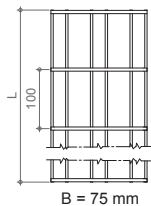

PASSERELLA A RETE MTC-ITALY *Wire mesh cable tray*

01

75

E	J	N	Codice/ Code	Ø mm	Δ kg/m
A4	□	01A3C075L		3,9	0,78
A4	□	01A3C100L		3,9	0,80
A4	□	01A3C150L		3,9	0,85
A4	□	01A3C200L		3,9	1,09
A4	□	01A3C300L		3,9	1,50
A4	□	01A3C400Q		4,4	2,12
A4	□	01A3C500Q		4,4	2,48
A4	□	01A3C600Q		4,4	2,85

B mm	H mm	L mm	IEC 61537 1500 mm	At mm ²
75	75	3000	27 daN/m	3990
100	75	3000	27 daN/m	5670
150	75	3000	27 daN/m	9030
200	75	3000	31 daN/m	12400
300	75	3000	31 daN/m	18760
400	75	3000	47 daN/m	25320
500	75	3000	47 daN/m	31940
600	75	3000	47 daN/m	38550