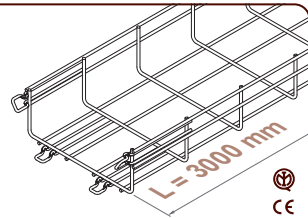

PASSERELLA A RETE MTC-ITALY *Wire mesh cable tray*

01

75

E	J	N	Codice/ Code	Ø mm	Δ kg/m
A4	□	01A3C075L		3,9	0,78
A4	□	01A3C100L		3,9	0,80
A4	□	01A3C150L		3,9	0,85
A4	□	01A3C200L		3,9	1,09
A4	□	01A3C300L		3,9	1,50
A4	□	01A3C400Q		4,4	2,12
A4	□	01A3C500Q		4,4	2,48
A4	□	01A3C600Q		4,4	2,85

B mm	H mm	L mm	IEC 61537 1500 mm	At mm ²
75	75	3000	27 daN/m	3990
100	75	3000	27 daN/m	5670
150	75	3000	27 daN/m	9030
200	75	3000	31 daN/m	12400
300	75	3000	31 daN/m	18760
400	75	3000	47 daN/m	25320
500	75	3000	47 daN/m	31940
600	75	3000	47 daN/m	38550