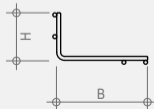

GRIGLIA ANGOLARE *Angular wire mesh cable tray*

04

E	J	N	Codice/ Code	Ø mm	Δ kg/m
B4	□		04A3S095Q	4,4	0,84

□ Scegli il materiale/ Choose the material

B mm	H mm	L mm			
95	45	3000			

Δ kg/m	Ø mm	Z	Codice/ Code
0,88	4,4	B4 Z	04A3S095Q