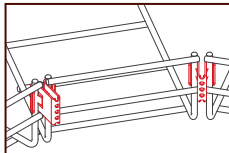

MORSETTO RAPIDO *Fast clip*

40x

CE

I	Codice/ Code	Ø mm	Δ kg/pz
B4 I 40X		4	0,01
B4 I 40X5		5	0,01

S mm					
1,0					
1,0					

Accessorio da utilizzare su passerelle della serie NL / Accessory usable on NL wire mesh cable tray series