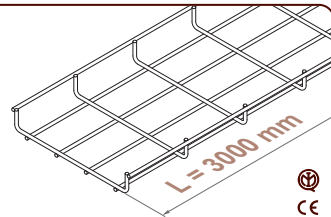

## PASSERELLA A RETE CZ4 *Wire mesh cable tray*

01

35

E	J	N	Codice/ Code	Ø mm	Δ kg/m
			B4 □ 01A3G060L	3,9	0,50
			B4 □ 01A3G075L	3,9	0,52
			B4 □ 01A3G100L	3,9	0,54
			B4 □ 01A3G150L*	3,9	0,60
			B4 □ 01A3G200L	3,9	0,85
			B4 □ 01A3G300L	3,9	1,18
			B4 □ 01A3G400Q	4,4	1,74

B mm	H mm	L mm	IEC 61537 1500 mm	At mm <sup>2</sup>
60	35	3000	12 daN/m	1190
75	35	3000	12 daN/m	1595
100	35	3000	12 daN/m	2270
150	35	3000	12 daN/m	3620
200	35	3000	12 daN/m	4970
300	35	3000	13 daN/m	7400
400	35	3000	19 daN/m	10020

Δ kg/m	Ø mm	Z	Codice/ Code
0,51	3,9	B4 Z	01A3G060L
0,53	3,9	B4 Z	01A3G075L
0,55	3,9	B4 Z	01A3G100L
0,61	3,9	B4 Z	01A3G150L*
0,87	3,9	B4 Z	01A3G200L
1,24	3,9	B4 Z	01A3G300L
1,78	4,4	B4 Z	01A3G400Q

\* A richiesta versione con un filo in più sulla base / On request version with one more wire on the base