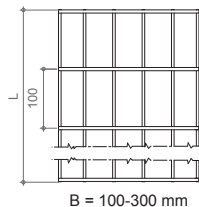

## PASSERELLA A RETE CZ4 *Wire mesh cable tray*

01

35

E	J	N	Codice/ Code	Ø mm	Δ kg/m
			B4 □ 01A3G060L	3,9	0,50
			B4 □ 01A3G075L	3,9	0,52
			B4 □ 01A3G100L	3,9	0,54
			B4 □ 01A3G150L*	3,9	0,60
			B4 □ 01A3G200L	3,9	0,85
			B4 □ 01A3G300L	3,9	1,18
			B4 □ 01A3G400Q	4,4	1,74

B mm	H mm	L mm	IEC 61537 1500 mm	At mm <sup>2</sup>
60	35	3000	12 daN/m	1190
75	35	3000	12 daN/m	1595
100	35	3000	12 daN/m	2270
150	35	3000	12 daN/m	3620
200	35	3000	12 daN/m	4970
300	35	3000	13 daN/m	7400
400	35	3000	19 daN/m	10020

Δ kg/m	Ø mm	Z	Codice/ Code
0,51	3,9	B4 Z	01A3G060L
0,53	3,9	B4 Z	01A3G075L
0,55	3,9	B4 Z	01A3G100L
0,61	3,9	B4 Z	01A3G150L*
0,87	3,9	B4 Z	01A3G200L
1,24	3,9	B4 Z	01A3G300L
1,78	4,4	B4 Z	01A3G400Q

\* A richiesta versione con un filo in più sulla base / On request version with one more wire on the base