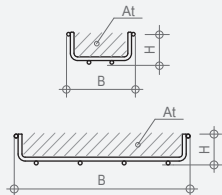

## PASSERELLA A RETE CZ4 *Wire mesh cable tray*

01

35

E	J	N	Codice/ Code	Ø mm	Δ kg/m
			B4 □ 01A3G060L	3,9	0,50
			B4 □ 01A3G075L	3,9	0,52
			B4 □ 01A3G100L	3,9	0,54
			B4 □ 01A3G150L*	3,9	0,60
			B4 □ 01A3G200L	3,9	0,85
			B4 □ 01A3G300L	3,9	1,18
			B4 □ 01A3G400Q	4,4	1,74

B mm	H mm	L mm	IEC 61537 1500 mm	At mm <sup>2</sup>
60	35	3000	12 daN/m	1190
75	35	3000	12 daN/m	1595
100	35	3000	12 daN/m	2270
150	35	3000	12 daN/m	3620
200	35	3000	12 daN/m	4970
300	35	3000	13 daN/m	7400
400	35	3000	19 daN/m	10020

Δ kg/m	Ø mm	Z	Codice/ Code
0,51	3,9	B4 Z	01A3G060L
0,53	3,9	B4 Z	01A3G075L
0,55	3,9	B4 Z	01A3G100L
0,61	3,9	B4 Z	01A3G150L*
0,87	3,9	B4 Z	01A3G200L
1,24	3,9	B4 Z	01A3G300L
1,78	4,4	B4 Z	01A3G400Q

\* A richiesta versione con un filo in più sulla base / On request version with one more wire on the base