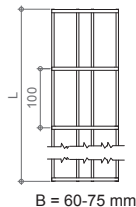

## PASSERELLA A RETE CZ4 *Wire mesh cable tray*

01

35

E	J	N	Codice/ Code	Ø mm	Δ kg/m
			B4 □ 01A3G060L	3,9	0,50
			B4 □ 01A3G075L	3,9	0,52
			B4 □ 01A3G100L	3,9	0,54
			B4 □ 01A3G150L*	3,9	0,60
			B4 □ 01A3G200L	3,9	0,85
			B4 □ 01A3G300L	3,9	1,18
			B4 □ 01A3G400Q	4,4	1,74

B mm	H mm	L mm	IEC 61537 1500 mm	At mm <sup>2</sup>
60	35	3000	12 daN/m	1190
75	35	3000	12 daN/m	1595
100	35	3000	12 daN/m	2270
150	35	3000	12 daN/m	3620
200	35	3000	12 daN/m	4970
300	35	3000	13 daN/m	7400
400	35	3000	19 daN/m	10020

Δ kg/m	Ø mm	Z	Codice/ Code
0,51	3,9	B4 Z	01A3G060L
0,53	3,9	B4 Z	01A3G075L
0,55	3,9	B4 Z	01A3G100L
0,61	3,9	B4 Z	01A3G150L*
0,87	3,9	B4 Z	01A3G200L
1,24	3,9	B4 Z	01A3G300L
1,78	4,4	B4 Z	01A3G400Q

\* A richiesta versione con un filo in più sulla base / On request version with one more wire on the base