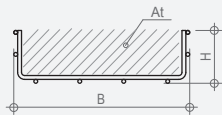

PASSERELLA A RETE CZ4 *Wire mesh cable tray*

01

60

B = 60-75 mm

B = 100-600 mm

L

L1

E	J	N	Codice/ Code	Ø mm	Δ kg/m
			B4 ▫ 01A3H060L	3,9	0,76
			B4 ▫ 01A3H060L1	3,9	0,56
			B4 ▫ 01A3H075L	3,9	0,77
			B4 ▫ 01A3H100L	3,9	0,80
			B4 ▫ 01A3H150L	3,9	0,85
			B4 ▫ 01A3H200L	3,9	1,10
			B4 ▫ 01A3H300L	3,9	1,40
			B4 ▫ 01A3H300Q	4,4	1,68
			B4 ▫ 01A3H400Q	4,4	2,05
			B4 ▫ 01A3H500Q	4,4	2,41
			B4 ▫ 01A3H600Q	4,4	2,77

B mm	H mm	L mm	IEC 61537 1500 mm	At mm ²
60	60	3000	15 daN/m	2290
60	55	3000	15 daN/m	2465
75	60	3000	15 daN/m	3070
100	60	3000	26 daN/m	4370
150	60	3000	26 daN/m	6970
200	60	3000	28 daN/m	9570
300	60	3000	28 daN/m	14770
300	60	3000	42 daN/m	14460
400	60	3000	44 daN/m	19580
500	60	3000	44 daN/m	24700
600	60	3000	44 daN/m	29820

Δ kg/m	Ø mm	Z	Codice/ Code
0,78	3,9	B4 Z	01A3H060L
0,58	3,9	B4 Z	01A3H060L1
0,79	3,9	B4 Z	01A3H075L
0,82	3,9	B4 Z	01A3H100L
0,87	3,9	B4 Z	01A3H150L
1,12	3,9	B4 Z	01A3H200L
1,43	3,9	B4 Z	01A3H300L
1,72	4,4	B4 Z	01A3H300Q
2,10	4,4	B4 Z	01A3H400Q
2,46	4,4	B4 Z	01A3H500Q
2,83	4,4	B4 Z	01A3H600Q