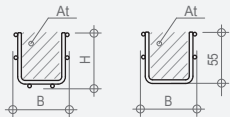

PASSERELLA A RETE CZ4 *Wire mesh cable tray*

01

60

B = 60-75 mm

B = 100-600 mm

L

L1

E	J	N	Codice/ Code	Ø mm	Δ kg/m
			B4 ▫ 01A3H060L	3,9	0,76
			B4 ▫ 01A3H060L1	3,9	0,56
			B4 ▫ 01A3H075L	3,9	0,77
			B4 ▫ 01A3H100L	3,9	0,80
			B4 ▫ 01A3H150L	3,9	0,85
			B4 ▫ 01A3H200L	3,9	1,10
			B4 ▫ 01A3H300L	3,9	1,40
			B4 ▫ 01A3H300Q	4,4	1,68
			B4 ▫ 01A3H400Q	4,4	2,05
			B4 ▫ 01A3H500Q	4,4	2,41
			B4 ▫ 01A3H600Q	4,4	2,77

B mm	H mm	L mm	IEC 61537 1500 mm	At mm ²
60	60	3000	15 daN/m	2290
60	55	3000	15 daN/m	2465
75	60	3000	15 daN/m	3070
100	60	3000	26 daN/m	4370
150	60	3000	26 daN/m	6970
200	60	3000	28 daN/m	9570
300	60	3000	28 daN/m	14770
300	60	3000	42 daN/m	14460
400	60	3000	44 daN/m	19580
500	60	3000	44 daN/m	24700
600	60	3000	44 daN/m	29820

Δ kg/m	Ø mm	Z	Codice/ Code
0,78	3,9	B4 Z	01A3H060L
0,58	3,9	B4 Z	01A3H060L1
0,79	3,9	B4 Z	01A3H075L
0,82	3,9	B4 Z	01A3H100L
0,87	3,9	B4 Z	01A3H150L
1,12	3,9	B4 Z	01A3H200L
1,43	3,9	B4 Z	01A3H300L
1,72	4,4	B4 Z	01A3H300Q
2,10	4,4	B4 Z	01A3H400Q
2,46	4,4	B4 Z	01A3H500Q
2,83	4,4	B4 Z	01A3H600Q