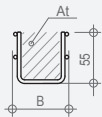

PASSERELLA A RETE CZ4 *Wire mesh cable tray*

01

60

B = 60-75 mm

B = 100-600 mm

L

L1

E	J	N	Codice/ Code	Ø mm	Δ kg/m
			B4 ▫ 01A3H060L	3,9	0,76
			B4 ▫ 01A3H060L1	3,9	0,56
			B4 ▫ 01A3H075L	3,9	0,77
			B4 ▫ 01A3H100L	3,9	0,80
			B4 ▫ 01A3H150L	3,9	0,85
			B4 ▫ 01A3H200L	3,9	1,10
			B4 ▫ 01A3H300L	3,9	1,40
			B4 ▫ 01A3H300Q	4,4	1,68
			B4 ▫ 01A3H400Q	4,4	2,05
			B4 ▫ 01A3H500Q	4,4	2,41
			B4 ▫ 01A3H600Q	4,4	2,77

B mm	H mm	L mm	IEC 61537 1500 mm	At mm ²
60	60	3000	15 daN/m	2290
60	55	3000	15 daN/m	2465
75	60	3000	15 daN/m	3070
100	60	3000	26 daN/m	4370
150	60	3000	26 daN/m	6970
200	60	3000	28 daN/m	9570
300	60	3000	28 daN/m	14770
300	60	3000	42 daN/m	14460
400	60	3000	44 daN/m	19580
500	60	3000	44 daN/m	24700
600	60	3000	44 daN/m	29820

Δ kg/m	Ø mm	Z	Codice/ Code
0,78	3,9	B4 Z	01A3H060L
0,58	3,9	B4 Z	01A3H060L1
0,79	3,9	B4 Z	01A3H075L
0,82	3,9	B4 Z	01A3H100L
0,87	3,9	B4 Z	01A3H150L
1,12	3,9	B4 Z	01A3H200L
1,43	3,9	B4 Z	01A3H300L
1,72	4,4	B4 Z	01A3H300Q
2,10	4,4	B4 Z	01A3H400Q
2,46	4,4	B4 Z	01A3H500Q
2,83	4,4	B4 Z	01A3H600Q