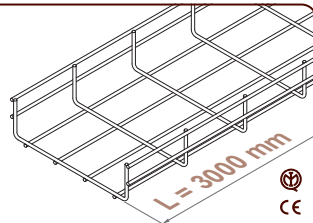

PASSERELLA A RETE CZ4 *Wire mesh cable tray*

01

60

B = 60-75 mm

B = 100-600 mm

L

L1

E	J	N	Codice/ Code	Ø mm	Δ kg/m
			B4 ▫ 01A3H060L	3,9	0,76
			B4 ▫ 01A3H060L1	3,9	0,56
			B4 ▫ 01A3H075L	3,9	0,77
			B4 ▫ 01A3H100L	3,9	0,80
			B4 ▫ 01A3H150L	3,9	0,85
			B4 ▫ 01A3H200L	3,9	1,10
			B4 ▫ 01A3H300L	3,9	1,40
			B4 ▫ 01A3H300Q	4,4	1,68
			B4 ▫ 01A3H400Q	4,4	2,05
			B4 ▫ 01A3H500Q	4,4	2,41
			B4 ▫ 01A3H600Q	4,4	2,77

B mm	H mm	L mm	IEC 61537 1500 mm	At mm ²
60	60	3000	15 daN/m	2290
60	55	3000	15 daN/m	2465
75	60	3000	15 daN/m	3070
100	60	3000	26 daN/m	4370
150	60	3000	26 daN/m	6970
200	60	3000	28 daN/m	9570
300	60	3000	28 daN/m	14770
300	60	3000	42 daN/m	14460
400	60	3000	44 daN/m	19580
500	60	3000	44 daN/m	24700
600	60	3000	44 daN/m	29820

Δ kg/m	Ø mm	Z	Codice/ Code
0,78	3,9	B4 Z	01A3H060L
0,58	3,9	B4 Z	01A3H060L1
0,79	3,9	B4 Z	01A3H075L
0,82	3,9	B4 Z	01A3H100L
0,87	3,9	B4 Z	01A3H150L
1,12	3,9	B4 Z	01A3H200L
1,43	3,9	B4 Z	01A3H300L
1,72	4,4	B4 Z	01A3H300Q
2,10	4,4	B4 Z	01A3H400Q
2,46	4,4	B4 Z	01A3H500Q
2,83	4,4	B4 Z	01A3H600Q