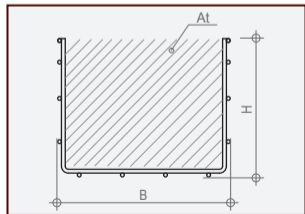

PASSERELLA A RETE CZ4 *Wire mesh cable tray*

01

160

E	J	N	Codice/ Code	Ø mm	Δ kg/m
B4	□	01A3K200Q		4,4	2,05
B4	□	01A3K300Q		4,4	2,41
B4	□	01A3K400Q		4,4	2,77
B4	□	01A3K500Q		4,4	3,14
B4	□	01A3K600Q		4,4	3,50

□ Scegli il materiale/ Choose the material

B mm	H mm	L mm	IEC 61537 1500 mm	At mm ²
200	160	3000	86 daN/m	27580
300	160	3000	86 daN/m	42700
400	160	3000	107 daN/m	57820
500	160	3000	107 daN/m	72940
600	160	3000	107 daN/m	88060

Δ kg/m	Ø mm	Z	Codice/ Code
2,10	4,4	B4 Z	01A3K200Q
2,46	4,4	B4 Z	01A3K300Q
2,83	4,4	B4 Z	01A3K400Q
3,21	4,4	B4 Z	01A3K500Q
3,58	4,4	B4 Z	01A3K600Q