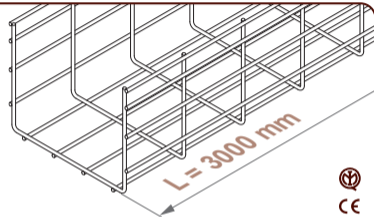

PASSERELLA A RETE CZ4 *Wire mesh cable tray*

01

160

E	J	N	Codice/ Code	Ø mm	Δ kg/m
B4	□	01A3K200Q		4,4	2,05
B4	□	01A3K300Q		4,4	2,41
B4	□	01A3K400Q		4,4	2,77
B4	□	01A3K500Q		4,4	3,14
B4	□	01A3K600Q		4,4	3,50

□ Scegli il materiale/ Choose the material

B mm	H mm	L mm	IEC 61537 1500 mm	At mm ²
200	160	3000	86 daN/m	27580
300	160	3000	86 daN/m	42700
400	160	3000	107 daN/m	57820
500	160	3000	107 daN/m	72940
600	160	3000	107 daN/m	88060

Δ kg/m	Ø mm	Z	Codice/ Code
2,10	4,4	B4 Z	01A3K200Q
2,46	4,4	B4 Z	01A3K300Q
2,83	4,4	B4 Z	01A3K400Q
3,21	4,4	B4 Z	01A3K500Q
3,58	4,4	B4 Z	01A3K600Q