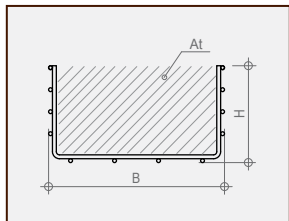

PASSERELLA A RETE *Wire mesh cable tray*

SERIE "SQ"

E	J	N	Codice/ Code	Ø mm	Δ kg/m
B4	□	01Z3J100Q4	4,4	1,56	
B4	□	01Z3J150Q4	4,4	1,62	
B4	□	01Z3J200Q4	4,4	1,92	
B4	□	01Z3J300Q4	4,4	2,28	
B4	□	01Z3J400Q4	4,4	2,65	
B4	□	01Z3J500Q4	4,4	3,01	
B4	□	01Z3J600Q4	4,4	3,38	

B mm	H mm	L mm	IEC 61537 1500 mm	At mm ²
100	110	3000	59 daN/m	8340
150	110	3000	64 daN/m	13400
200	110	3000	69 daN/m	18460
300	110	3000	74 daN/m	28580
400	110	3000	80 daN/m	38700
500	110	3000	86 daN/m	48820
600	110	3000	92 daN/m	58949

Δ kg/m	Ø mm	Z	Codice/ Code
1,59	4,4	B4 Z	01Z3J100Q4
1,66	4,4	B4 Z	01Z3J150Q4
1,96	4,4	B4 Z	01Z3J200Q4
2,33	4,4	B4 Z	01Z3J300Q4
2,71	4,4	B4 Z	01Z3J400Q4
3,08	4,4	B4 Z	01Z3J500Q4
3,45	4,4	B4 Z	01Z3J600Q4