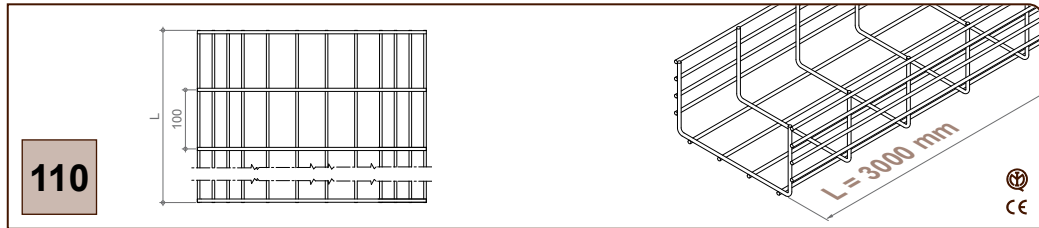

PASSERELLA A RETE *Wire mesh cable tray*

SERIE "SQ"

E	J	N	Codice/ Code	Ø mm	Δ kg/m
B4	□	01Z3J100Q4	4,4	1,56	
B4	□	01Z3J150Q4	4,4	1,62	
B4	□	01Z3J200Q4	4,4	1,92	
B4	□	01Z3J300Q4	4,4	2,28	
B4	□	01Z3J400Q4	4,4	2,65	
B4	□	01Z3J500Q4	4,4	3,01	
B4	□	01Z3J600Q4	4,4	3,38	

B mm	H mm	L mm	IEC 61537 1500 mm	At mm ²
100	110	3000	59 daN/m	8340
150	110	3000	64 daN/m	13400
200	110	3000	69 daN/m	18460
300	110	3000	74 daN/m	28580
400	110	3000	80 daN/m	38700
500	110	3000	86 daN/m	48820
600	110	3000	92 daN/m	58949

Δ kg/m	Ø mm	Z	Codice/ Code
1,59	4,4	B4 Z	01Z3J100Q4
1,66	4,4	B4 Z	01Z3J150Q4
1,96	4,4	B4 Z	01Z3J200Q4
2,33	4,4	B4 Z	01Z3J300Q4
2,71	4,4	B4 Z	01Z3J400Q4
3,08	4,4	B4 Z	01Z3J500Q4
3,45	4,4	B4 Z	01Z3J600Q4