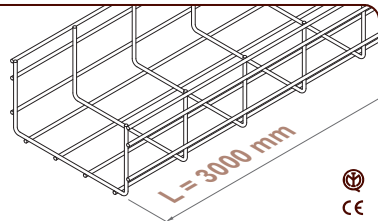

PASSERELLA A RETE CZ4 *Wire mesh cable tray*

01

110

E	J	N	Codice/ Code	Ø mm	Δ kg/m	B mm	H mm	L mm	IEC 61537 1500 mm	At mm ²	Δ kg/m	Ø mm	Z	Codice/ Code
			B4 □ 01A3J100L	3,9	1,09	100	110	3000	40 daN/m	8570	1,12	3,9	B4 Z	01A3J100L
			B4 □ 01A3J150L*	3,9	1,25	150	110	3000	40 daN/m	13400	1,31	3,9	B4 Z	01A3J150L*
			B4 □ 01A3J200L	3,9	1,40	200	110	3000	50 daN/m	18460	1,47	3,9	B4 Z	01A3J200L
			B4 □ 01A3J300Q	4,4	2,05	300	110	3000	69 daN/m	28580	2,10	4,4	B4 Z	01A3J300Q
			B4 □ 01A3J400Q	4,4	2,41	400	110	3000	69 daN/m	38700	2,46	4,4	B4 Z	01A3J400Q
			B4 □ 01A3J500Q	4,4	2,77	500	110	3000	78 daN/m	48820	2,83	4,4	B4 Z	01A3J500Q
			B4 □ 01A3J600Q	4,4	3,14	600	110	3000	78 daN/m	58940	3,21	4,4	B4 Z	01A3J600Q