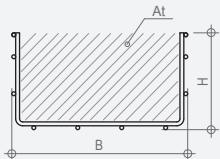

PASSERELLA A RETE CZ4 *Wire mesh cable tray*

01

110

E	J	N	Codice/ Code	Ø mm	Δ kg/m	B mm	H mm	L mm	IEC 61537 1500 mm	At mm ²	Δ kg/m	Ø mm	Z	Codice/ Code
			B4 □ 01A3J100L	3,9	1,09	100	110	3000	40 daN/m	8570	1,12	3,9	B4 Z	01A3J100L
			B4 □ 01A3J150L*	3,9	1,25	150	110	3000	40 daN/m	13400	1,31	3,9	B4 Z	01A3J150L*
			B4 □ 01A3J200L	3,9	1,40	200	110	3000	50 daN/m	18460	1,47	3,9	B4 Z	01A3J200L
			B4 □ 01A3J300Q	4,4	2,05	300	110	3000	69 daN/m	28580	2,10	4,4	B4 Z	01A3J300Q
			B4 □ 01A3J400Q	4,4	2,41	400	110	3000	69 daN/m	38700	2,46	4,4	B4 Z	01A3J400Q
			B4 □ 01A3J500Q	4,4	2,77	500	110	3000	78 daN/m	48820	2,83	4,4	B4 Z	01A3J500Q
			B4 □ 01A3J600Q	4,4	3,14	600	110	3000	78 daN/m	58940	3,21	4,4	B4 Z	01A3J600Q