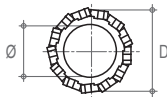

RONDELLA DENTELLATA *Serrated spring washer*

Durezza
Hardness

300-452 HV10

Codice/ Code	E	Δ kg/pz
D0C39S08X14 E		0,20
D0C39S10X18 E		0,20

B mm				\emptyset	D mm
2,4				M8	14
2,7				M10	18